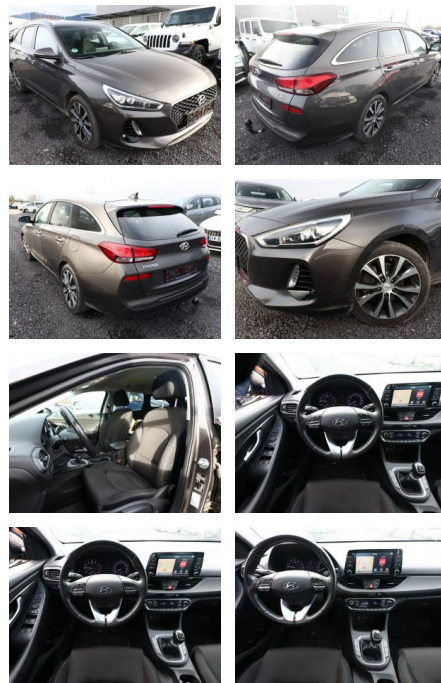

## Hyundai i30 1.0 T-GDI 120 Style Nav Kam PDC SHZ

AT27-GW-ABO **Angebotsnr.:**

<b>Erstzulassung:</b>	<b>Kilometer:</b>	<b>Farbe:</b>	<b>Leistung:</b>	<b>Kraftstoffart:</b>
16.03.2018	68.900	Diverse	88 kW / 120 PS	Benzin