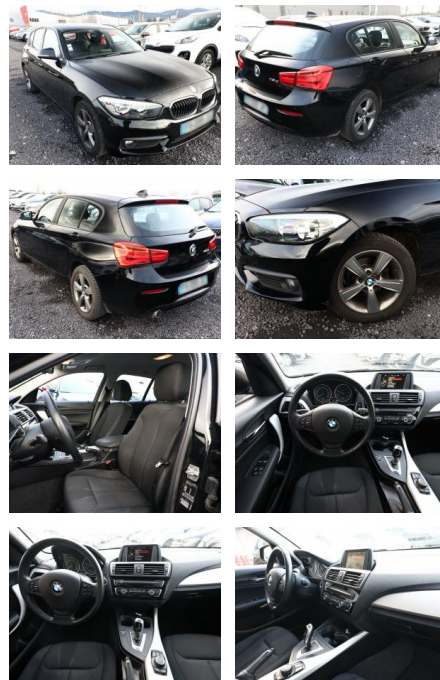

AT27-GW-ABO076 Anzebotsnr.:

Erstzulassung:	Kilometer:	Farbe:	Leistung:	Kraftstoffart:
27.06.2017	60.700	Schwarz	85 kW / 116 PS	Diesel

PREIS
18.560 €

FINANZIERUNGSBEISPIEL

Laufzeit: 72 Monate Anzahlung: 25 %
Basis-Finanzierung:* Mtl. Rate:
Zielraten-Finanzierung:** **161 €**

Umwelt

- Partikelfilter

Weiteres

- Diesel
- Lichtsensor
- elektrische Aussenspiegel
- Start Stop Automatik
- Nichtraucher
- LM-Felgen 7x16 (V-Speiche 378)
- Sitzheizung vorn
- Multifunktion für Lenkrad

- Reifen 205/55 R16
- Zentralverriegelung mit Fernbedienung (Fernbedienung für Zentralverriegelung)
- Ablage-Paket
- Advantage
- Außenspiegel Wagenfarbe
- Design- und Ausstattungslinie Advantage
- Dynamische Bremsleuchte
- Frontscheibe Verbundglas
- Heckscheibenwischer
- Innenausstattung: Interieurleisten Satin-Silber
- Karosserie: 5-türig
- Lenksäule (Lenkrad) mechan. verstellbar
- Motor 1
- 5 Ltr. - 85 kW 12V Turbodiesel
- Schadstoffarm nach Abgasnorm Euro 6
- Schaltpunktanzeige
- Scheibenwaschdüsen heizbar
- Sitzausstattung: 5-Sitzer
- Sitzbezug / Polsterung: Stoff Move