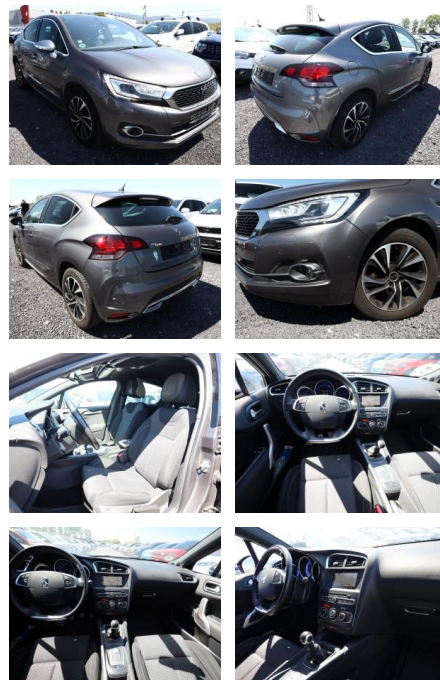

AT27-GW-K339Angebotsnr.:

Erstzulassung:	Kilometer:	Farbe:	Leistung:	Kraftstoffart:
31.03.2016	73.350	Grau	96 kW / 131 PS	Benzin

PREIS
13.900 €

FINANZIERUNGSBEISPIEL

Laufzeit: 72 Monate Anzahlung: 25 %
Basis-Finanzierung:* Mtl. Rate:
Zielraten-Finanzierung:** **121 €**