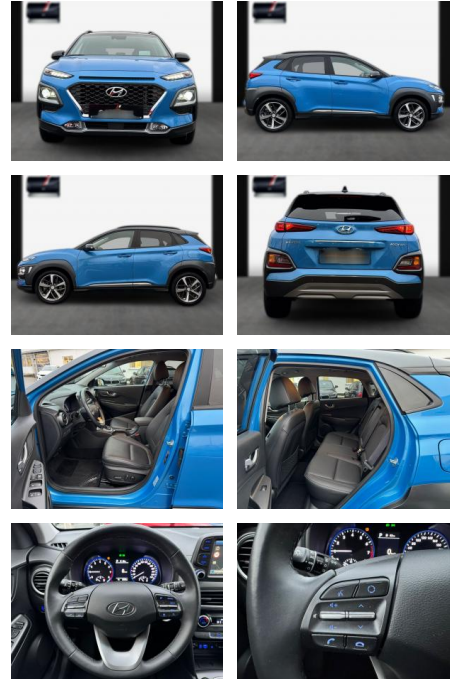

Ihr Ansprechpartner

Herr Karl Pohlmann
E-Mail: verkauf@ap-auto-pohlmann.de
Telefon: 05407 81550

Auto Pohlmann
Werner von Braun Str. 1 - 49134 Wallenhorst - Tel.: 05407 / 81550

Hyundai KONA Premium 2WD Totwinkel Sitzbelüf.

SA13-LU59067Angebotsnr.:

Erstzulassung:	Kilometer:	Farbe:	Leistung:	Kraftstoffart:
27.12.2020	23.600	Diverse	130 kW / 177 PS	Benzin

PREIS
23.200 €

FINANZIERUNGSBEISPIEL

Laufzeit: 72 Monate   Anzahlung: 25 %
Basis-Finanzierung:*   Mtl. Rate:
Zielraten-Finanzierung:**   **201 €**

* Basisfinanzierung: Anzahlung: 5.800 Euro, Laufzeit: 72 Monate, Nettodarlehen: 17.400 Euro, Gesamtbetrag: 27.371 Euro, Zinssätze: 7.71% Sollz. (gebunden), 7.99% eff.
** Zielratenfinanzierung: Anzahlung: 5.800 Euro, Laufzeit: 72 Monate, Nettodarlehen: 17.400 Euro, Zielrate: 12.760 Euro, Gesamtbetrag: 28.020 Euro, Zinssätze: 7.71% Sollz. (gebunden), 7.99% eff.,

Vermittlung für:
Repräsentatives Beispiel gem. § 17 Abs. 4 PAngV. Diese Finanzierungsangebote sind Beispiele. Gerne ermitteln wir für Sie Ihr individuelles Angebot.

Ausstattung

Sicherheit

- Notbremsassistent
- Reifendruckkontrollsystem
- Totwinkel-Assistent
- Spurhalteassistent
- **Elektron. Stabilitätskontrolle (ESC) mit Bremsassistent; ABS; ASR; Airbag Fahrerseite; Kopf-Airbag-System; Airbag Beifahrerseite abschaltbar; Seitenairbag vorn; Airbag Beifahrerseite; Alarmanlage; Einschaltautomatik für Fahrlicht / Lichtsensor; Innenspiegel mit Ablendautomatik; Rußpartikelfilter; Elektr. Bremskraftverteilung; Start/Stop-Anlage; Start-Stop-Knopf; Otto-Partikelfilter (OPF); Servolenkung; Heckscheibe heizbar; Wegfahrsperre (elektronisch); Motor 1**
- 6 Ltr. - 130 kW TGDI KAT
- *

Multimedia

- Soundsystem
- USB
- Touchscreen
- **Navigationssystem; Navigations-Paket; Freisprecheinrichtung Bluetooth; USB und Aux-In-Anschluss; Sound-System KRELL; Radioempfang digital (DAB+); Audiosystem: Radio RDS; Touchscreen-Farbdisplay (8**
- 0 Zoll); Induktionsladeschale für Smartphone; Smartphone Schnittstelle (Apple CarPlay & Android Auto); Subwoofer; Lifetime MapCare (Internetbasierende Dienste); 8 Lautsprecher
- ***Assistenzsysteme: Rückfahrkamera; Berganfahrhilfe; Fernlichtassistent; Querverkehrs-Assistent Heck (Cross Traffic); aktiver Spurhalteassistent (LKAS**

- Lane Keep Assist System); Fahrprofilwahl (Drive Mode); Einparkhilfe hinten; Einparkhilfe Plus vorn und hinten; Scheibenwischer mit Regensensor; Geschwindigkeitsregelanlage (GRA) Tempomat; Bremsassistent; Autonome Notbremsfunktion inkl. Frontkollisionswarnung (FCA); Head-up-Display; Aufmerksamkeits-Assistent; Autonome Notbremsfunktion inkl. Fußgängererkennung (FCA-Ped.)
- ***Innen: Klimaautomatik; Lenkrad (Leder) mit Multifunktion; Fensterheber elektrisch hinten; Fensterheber elektrisch vorn**
- mit Auf-/Ab-Automatik; Fahrer-Informations-System (Display 4
- 2 Zoll); Gepäckraumabdeckung / Rollo; Lenkrad heizbar; Getränkehalter vorn; Sonnenblenden mit Spiegel (beleuchtet);

STÄNDIG ÜBER 15.000 FAHRZEUGE IM BESTAND!