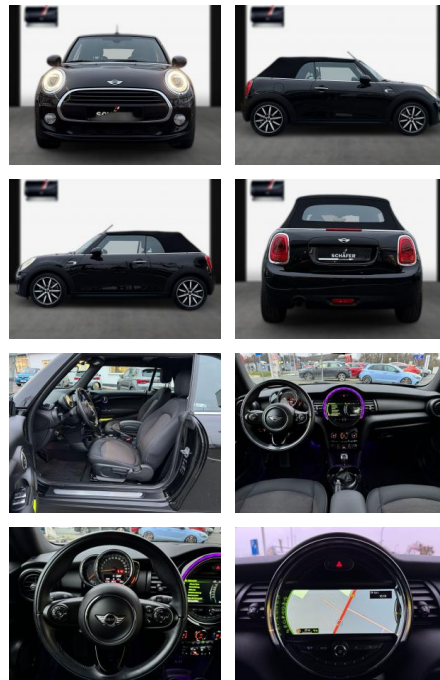

Ihr Ansprechpartner

Herr Karl Pohlmann
E-Mail: verkauf@ap-auto-pohlmann.de
Telefon: 05407 81550

Auto Pohlmann
Werner von Braun Str. 1 - 49134 Wallenhorst - Tel.: 05407 / 81550

MINI ONE_CABRIO One Cabrio Navi, Pepper ,

SA13-03C9353Angebotsnr.:

Erstzulassung:	Kilometer:	Farbe:	Leistung:	Kraftstoffart:
26.12.2017	23.800	Diverse	kW / 0 PS	Benzin

PREIS
20.460 €

FINANZIERUNGSBEISPIEL

Laufzeit: 72 Monate   Anzahlung: 25 %
Basis-Finanzierung:*   Mtl. Rate:
Zielraten-Finanzierung:** **177 €**

* Basisfinanzierung: Anzahlung: 5.115 Euro, Laufzeit: 72 Monate, Nettodarlehen: 15.345 Euro, Gesamtbetrag: 24.138 Euro, Zinssätze: 7.71% Sollz. (gebunden), 7.99% eff.
** Zielratenfinanzierung: Anzahlung: 5.115 Euro, Laufzeit: 72 Monate, Nettodarlehen: 15.345 Euro, Zielrate: 11.253 Euro, Gesamtbetrag: 24.710 Euro, Zinssätze: 7.71% Sollz. (gebunden), 7.99% eff.,

Vermittlung für:
Repräsentatives Beispiel gem. § 17 Abs. 4 PAngV. Diese Finanzierungsangebote sind Beispiele.
Gerne ermitteln wir für Sie Ihr individuelles Angebot.

Ausstattung

Sicherheit

- Notbremsassistent
- Notrufsystem
- Reifendruckkontrollsystem
- **Dynamische Stabilitäts-Control (DSC); ABS; ASR; Kopf-Airbag-System hinten; Kopf-Airbag-System vorn; Airbag Beifahrerseite abschaltbar; Seitenairbag vorn; Airbag Fahrer-/Beifahrerseite; Scheibenwaschdüsen und Außenspiegel beheizt; Außentemperaturanzeige; Start-Stop-Knopf; Start/Stop-Anlage (Funktion); Heckscheibe heizbar; Drehzahlmesser; Servolenkung Servotronic; Bremsenergieerückgewinnung; Aktives Überrollschutzsystem (Überrollbügel); Wegfahrsperr; Motor 1**
- 5 Ltr. - 75 kW 12V
- *

Multimedia

- USB
- **Audio-Navigationssystem Professional; Vorrüstung Mobiltelefon/Handy mit Bluetooth-Schnittstelle; USB-Schnittstelle; AUX-IN-Anschluss (AUX-IN); MINI Connected XL (Schnittstelle); Audiosystem: Radio MINI Boost; Personalisierungssystem (Personal Profile); Zentralinstrument mit LED-Ring**
- ***Assistenzsysteme: Park-Distance-Control (PDC); Licht- / Regensensor; Bremsassistent; Service-System: Intelligenter Notruf inkl. TeleServices; Schaltpunktanzeige**
- ***Innen: Klimaautomatik 2-Zonen mit autom. Umluft-Control; Klimaautomatik; Multifunktion für Lenkrad; Fensterheber elektrisch vorn; Bordcomputer; Fußmatten Velours; Sport-Lederlenkrad; Lenksäule (Lenkrad) mechan.**

- ***Sitze + Polster: Sitzheizung vorn; Rücksitzlehne geteilt umklappbar; Sitz vorn links mechanisch höhenverstellbar; Sitz vorn rechts höhenverstellbar; Isofix-Aufnahmen für Kindersitz**
- ***Aussen: Zentralverriegelung mit Fernbedienung; Verdeckbetätigung vollautomatisch; Metallic-Lackierung; Außenspiegel elektr. verstellbar; Windschutz (Cabrio); Wärmeschutzverglasung getönt; Verdeck schwarz; Außenspiegel Wagenfarbe; Türgriffe innen verchromt; Auspuffanlage (1-Rohr-Anlage) Edelstahl; Exterieurumfänge Sidescuttles mit integrierten Blinkern**
- ***Scheinwerfer + Leuchten: Licht-Paket; Heckleuchten LED; Scheinwerfer LED; Leuchtwertenregelung; Nebelscheinwerfer; Tagfahrlicht; Autom. Begleitfunktion der Beleuchtung (Follow me home);**