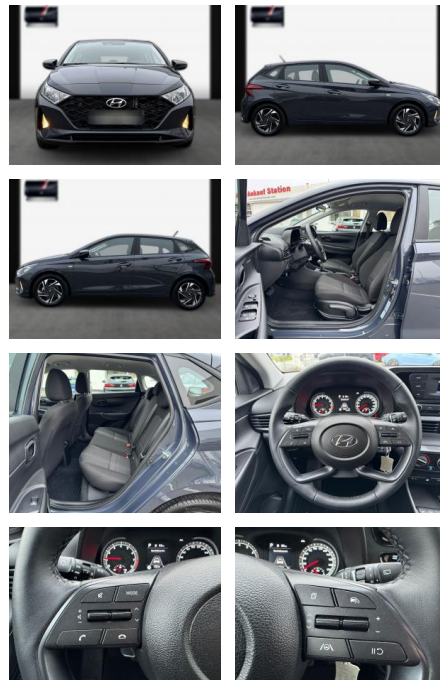

Ihr Ansprechpartner

Herr Karl Pohlmann
E-Mail: verkauf@ap-auto-pohlmann.de
Telefon: 05407 81550

Auto Pohlmann
Werner von Braun Str. 1 - 49134 Wallenhorst - Tel.: 05407 / 81550

Hyundai i20 Select Mild-Hybrid DAB Sitzheizung

SA13-PZ30273Angebotsnr.:

Erstzulassung:	Kilometer:	Farbe:	Leistung:	Kraftstoffart:
27.06.2023	4.673	Diverse	kW / 0 PS	Benzin

PREIS
20.560 €

FINANZIERUNGSBEISPIEL

Laufzeit: 72 Monate   Anzahlung: 25 %
Basis-Finanzierung:*   Mtl. Rate:
Zielraten-Finanzierung:** **178 €**

* Basisfinanzierung: Anzahlung: 5.140 Euro, Laufzeit: 72 Monate, Nettodarlehen: 15.420 Euro, Gesamtbetrag: 24.256 Euro, Zinssätze: 7.71% Sollz. (gebunden), 7.99% eff.
** Zielratenfinanzierung: Anzahlung: 5.140 Euro, Laufzeit: 72 Monate, Nettodarlehen: 15.420 Euro, Zielrate: 11.308 Euro, Gesamtbetrag: 24.831 Euro, Zinssätze: 7.71% Sollz. (gebunden), 7.99% eff.,

Vermittlung für:
Repräsentatives Beispiel gem. § 17 Abs. 4 PAngV. Diese Finanzierungsangebote sind Beispiele. Gerne ermitteln wir für Sie Ihr individuelles Angebot.

Ausstattung

Sicherheit

- Notbremsassistent
- Notrufsystem
- Reifendruckkontrollsystem
- Spurhalteassistent
- **Elektron. Stabilitätskontrolle (ESC) mit Bremsassistent; ABS; ASR; Airbag Fahrerseite; Kopf-Airbag-System; Airbag Beifahrerseite abschaltbar; Seitenairbag vorn; Airbag Beifahrerseite; Alarmanlage; Einschaltautomatik für Fahrlicht / Lichtsensor; Sicherheitssystem mit automatischem Notruf (ERA GLONASS / eCall); Elektr. Bremskraftverteilung; Start/Stop-Anlage; Gurtstraffer; Otto-Partikelfilter (OPF); Servolenkung; Heckscheibe heizbar; Warnanlage für Sicherheitsgurte**
- Fahrer-/Beifahrerseite; Aktives Bremslicht (ESS); Insassenalarm (ROA); Wegfahrsperre (elektronisch);

• 0 Ltr. - 74 kW T-GDI)

• *

Multimedia

- USB
- Verkehrszeichenerkennung
- **Freisprecheinrichtung Bluetooth; USB und Aux-In-Anschluss; USB-Anschluss Mittelkonsole; Radioempfang digital (DAB+); Audiosystem: Radio RDS; Fahrer-Informationen-System (Monochrom-Display 3**
- 8 Zoll); Instrumente mit Farbdisplay 3
- 5 Zoll; 4 Lautsprecher
- ***Assistenzsysteme: Berganfahrhilfe; Fernlichtassistent; aktiver Spurhalteassistent (LKAS**
- Lane Keep Assist System); Verkehrszeichenerkennung
- erweitert (Geschwindigkeits-Regel-/Begrenzeranlage);

- ***Innen: Klimaanlage; Lenkrad (Leder) mit Multifunktion; Fensterheber elektrisch vorn; Bordcomputer; Fensterheber elektrisch hinten; Fensterheber elektr. mit Einklemmschutz; Gepäckraumabdeckung / Rollo; Lenkrad (Leder); Lenksäule (Lenkrad) höhenverstellbar; Lenkrad heizbar; Lenksäule (Lenkrad) längsverstellbar; Getränkehalter vorn; Schalt-/Wählhebelgriff Leder; Sonnenblenden mit Spiegel; Steckdose (12V-Anschluß) vorn**
- ***Sitze + Polster: Sitzheizung vorn; Sitz vorn links höhenverstellbar; Rücksitzlehne geteilt umklappbar; Ablagefach an Vordersitzlehnen; Isofix-Aufnahmen für Kindersitz**
- ***Aussen: Zentralverriegelung mit Fernbedienung; Außenspiegel elektr. verstell- und heizbar**
- beide; Verglasung getönt; Dachspoiler;

STÄNDIG ÜBER 15.000 FAHRZEUGE IM BESTAND!