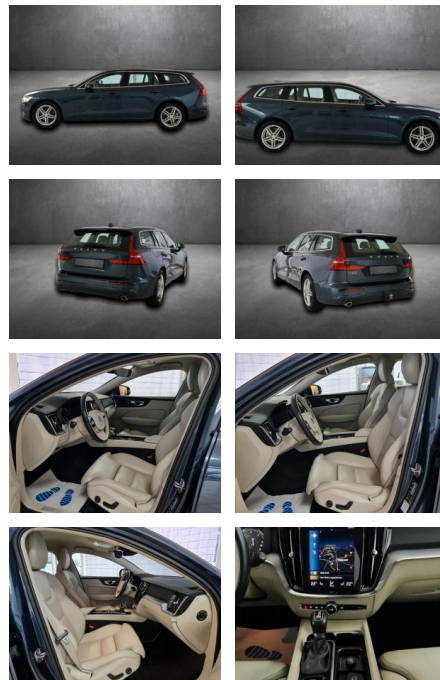

## Volvo V60 Kombi Momentum Pro, 1.Hand,

AH90-18570-17 **Angebotsnr.:**

Erstzulassung:	Kilometer:	Farbe:	Leistung:	Kraftstoffart:	Verbr. komb.	CO2-Emission	CO2-Klasse (WLTP)
25.10.2020	106.708	Diverse	140 kW / 190 PS	Diesel	4,5 l/100km	119 g/km	