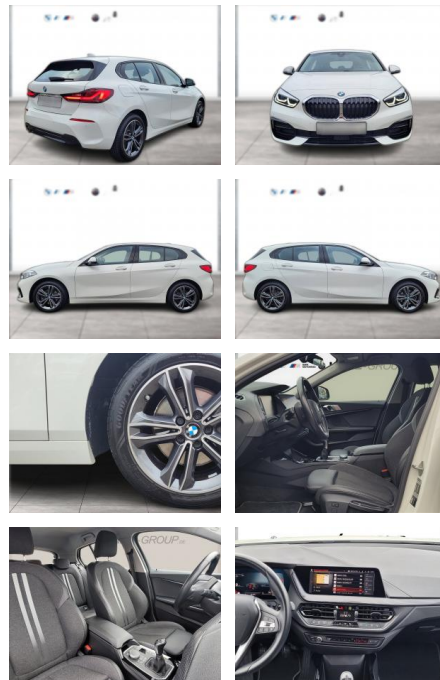

WG00-241680 **Angebotsnr.:**

Erstzulassung:	Kilometer:	Farbe:	Leistung:	Kraftstoffart:
01.10.2022	30.636	Weiß	100 kW / 136 PS	Benzin

PREIS
24.560 €

FINANZIERUNGSBEISPIEL

Laufzeit: 72 Monate Anzahlung: 25 %
Basis-Finanzierung:* Mtl. Rate:
Zielraten-Finanzierung:** **213 €**