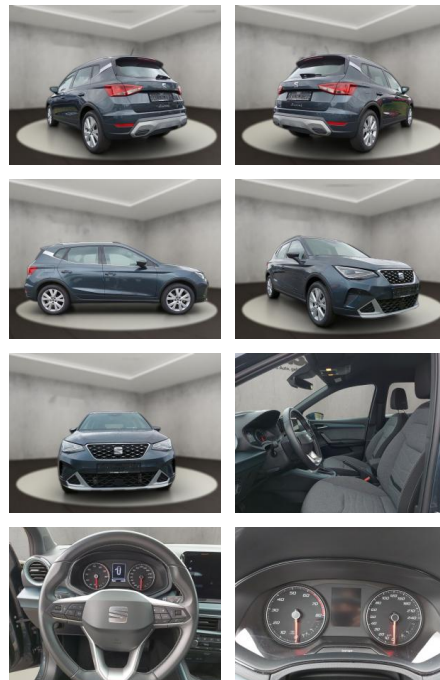

AH54-10323 **Angebotsnr.:**

| Erstzulassung: | Kilometer: | Farbe: | Leistung: | Kraftstoffart: |
|----------------|------------|--------|----------------|----------------|
| 18.05.2022 | 34.534 | grau | 81 kW / 110 PS | Benzin |

Multimedia

- Radio
- Navigation mit Bildschirm
- Bluetooth
- SEAT Media-System Touch Colour

- SEAT Media-System Touch Colour: Bluetooth-Schnittstelle mit Freisprecheinrichtung integriert
- SEAT Media-System Touch Colour: Radioempfang digital (DAB+)
- SEAT Media-System Touch Colour: USB-Schnittstelle vorn (2-fach)
- Sprachsteuerungs-System
- Ausstattungs-Paket: Pro: Bluetooth-Schnittstelle mit Freisprecheinrichtung integriert
- Apple CarPlay und Android Auto
- Ausstattungs-Paket: Pro: USB-Schnittstelle vorn (2-fach)
- *Technik &