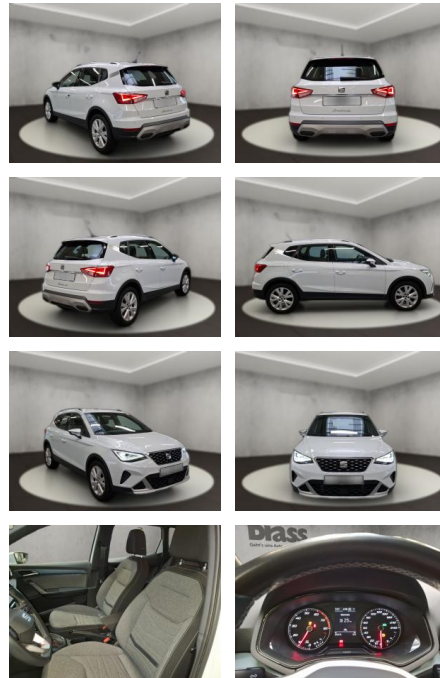

Erstzulassung:	Kilometer:	Farbe:	Leistung:	Kraftstoffart:
07.03.2022	25.076	Weiß	81 kW / 110 PS	Benzin

PREIS
20.880 €

FINANZIERUNGSBEISPIEL

Laufzeit: 72 Monate Anzahlung: 25 %
 Basis-Finanzierung:* Mtl. Rate:
 Zielraten-Finanzierung:** **181 €**