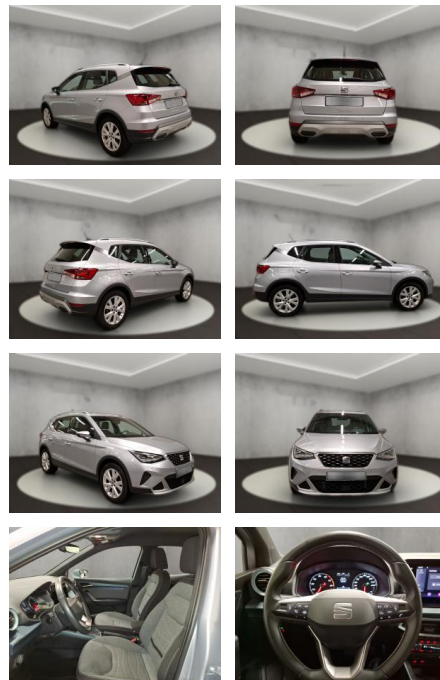

Auto Pohlmann
Werner von Braun Str. 1 - 49134 Wallenhorst - Tel.: 05407 / 81550

Ihr Ansprechpartner

Herr Karl Pohlmann
E-Mail: verkauf@ap-auto-pohlmann.de
Telefon: 05407 81550

Seat Arona Xperience 1.0 TSI 7-Gang DSG

AH54-11452 **Angebotsnr.:**

Erstzulassung:	Kilometer:	Farbe:	Leistung:	Kraftstoffart:
28.04.2022	21.422	Silber	81 kW / 110 PS	Benzin

PREIS
20.880 €

FINANZIERUNGSBEISPIEL

Laufzeit: 72 Monate   Anzahlung: 25 %
Basis-Finanzierung:*   Mtl. Rate:
Zielraten-Finanzierung:** **181 €**

* Basisfinanzierung: Anzahlung: 5.220 Euro, Laufzeit: 72 Monate, Nettodarlehen: 15.660 Euro, Gesamtbetrag: 24.634 Euro, Zinssätze: 7.71% Sollz. (gebunden), 7.99% eff.
** Zielratenfinanzierung: Anzahlung: 5.220 Euro, Laufzeit: 72 Monate, Nettodarlehen: 15.660 Euro, Zielrate: 11.484 Euro, Gesamtbetrag: 25.218 Euro, Zinssätze: 7.71% Sollz. (gebunden), 7.99% eff.,

Vermittlung für:
Repräsentatives Beispiel gem. § 17 Abs. 4 PAngV. Diese Finanzierungsangebote sind Beispiele. Gerne ermitteln wir für Sie Ihr individuelles Angebot.

Ausstattung

Sicherheit

- PDC Park Distance Control hinten
- Anti-Blockiersystem ABS
- Antischlupfregelung ASC+T
- elektronische Stabilitätskontrolle (ESP / DSP)
- Servolenkung
- Regensensor
- Wegfahrsperre
- Kindersitzbefestigung
- Climatronic mit Stauluftregelung
- FCKW-frei
- SBBR-Leuchte in LED-Technik
- Tagesfahrlicht mit Assistenzfahrlicht u.Coming- Leaving-home Funktion manuell
- Einparkhilfe
- Start/Stop-Anlage mit Rekuperation
- Wegfahrsperre elektronisch
- Außenspiegel
- elektrisch anklappbar und elektrisch

- Sonnenblenden mit Spiegel
- Airbag-Label auf Beifahrersonnenblende
- Seitenairbag vorn
- mit Kopfairbag
- Fensterheber mit Komfortschaltung und Abschaltsicherung
- elektrisch
- Zentralverriegelung "Keyless-Entry" ohne Safesicherung
- Abgaskonzept
- EU6 AP
- Kindersitzverankerung für Kindersitzsystem ISO FIX
- Servolenkung
- Überhang hinten
- kurz
- Fußgänger- und Radfahrerschutzmassnahmen erweitert und vorausschauend
- Batterie 320A (49Ah)
- 7-Gang-Automatikgetriebe "A7"

- LED- Hauptscheinwerfer mit Linse
- Privater Notruf
- *

Multimedia

- Radio
- Navigation mit Bildschirm
- 6 Lautsprecher (passiv)
- Extern
- USB Typ-C nur Datenbuchse(n)
- Digitaler Radioempfang
- Mirror Link plus Wireless "App" plus RSE (Vorbereitung)
- Navigationsgerät-High
- Navigationssystem
- Sprachsteuerung
- *Technik &

Komfort

- Zentralverriegelung

STÄNDIG ÜBER 15.000 FAHRZEUGE IM BESTAND!