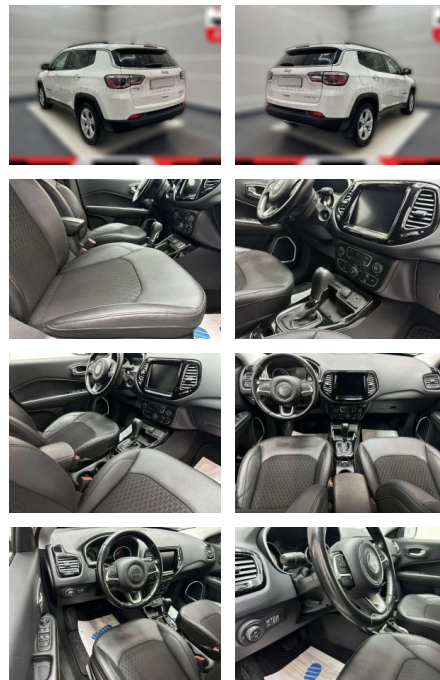

## Jeep Compass Limited FWD "1

AC15-20

Angebotsnr.:

Erstzulassung:	Kilometer:	Farbe:	Leistung:	Kraftstoffart:
01.02.2021	36.000	Weiß	110 kW / 150 PS	Benzin

**PREIS**  
**21.580 €**