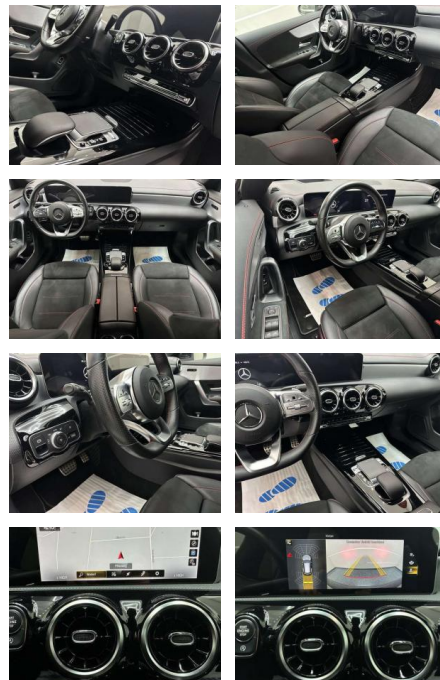

Auto Pohlmann
Werner von Braun Str. 1 - 49134 Wallenhorst - Tel.: 05407 / 81550

Ihr Ansprechpartner

Herr Karl Pohlmann
E-Mail: verkauf@ap-auto-pohlmann.de
Telefon: 05407 81550

Mercedes-Benz CLA 180 AMG LINE "HEAD UP-NAVI"

AC15-49

Angebotsnr.:

Erstzulassung:	Kilometer:	Farbe:	Leistung:	Kraftstoffart:
01.04.2021	49.000	Schwarz	100 kW / 136 PS	Benzin

PREIS
28.800 €

FINANZIERUNGSBEISPIEL

Laufzeit: 72 Monate   Anzahlung: 25 %
Basis-Finanzierung:*   Mtl. Rate:
Zielraten-Finanzierung:** **250 €**

* Basisfinanzierung: Anzahlung: 7.200 Euro, Laufzeit: 72 Monate, Nettodarlehen: 21.600 Euro, Gesamtbetrag: 33.978 Euro, Zinssätze: 7.71% Sollz. (gebunden), 7.99% eff.
** Zielratenfinanzierung: Anzahlung: 7.200 Euro, Laufzeit: 72 Monate, Nettodarlehen: 21.600 Euro, Zielrate: 15.840 Euro, Gesamtbetrag: 34.783 Euro, Zinssätze: 7.71% Sollz. (gebunden), 7.99% eff.,

Vermittlung für:
Repräsentatives Beispiel gem. § 17 Abs. 4 PAngV. Diese Finanzierungsangebote sind Beispiele. Gerne ermitteln wir für Sie Ihr individuelles Angebot.

Ausstattung

Sicherheit

- Anti-Blockiersystem ABS

Multimedia

- Radio

Weiteres

- Herzlich willkommen bei der Autocenter Stolberg GmbH
- Ihrem kompetenten Partner für hochwertige Gebrauchtwagen! Bei uns finden Sie eine sorgfältig ausgewählte Auswahl an Fahrzeugen unterschiedlicher Marken und Modelle
- die alle gründlich geprüft und zu attraktiven Konditionen angeboten werden
  Ihr Fahrzeughandel aus der Städteregion Aachen seit 1990. Garantie bis zu 60 Monate gegen Aufpreis möglich
  Inzahlungnahme zum marktgerechten Preis
  Finanzierung zu TOP Konditionen

- elektr. verstellbar Media-Display
  Metallic-Lackierung Mittelkonsole vorn mit Rollo / Ablage Navigationssystem: Festplattenavigation Park-Paket
  Fahrerassistenz-System: aktiver Park-Assistent Rückfahrkamera
  Reifen-Reparaturset (Tirefit)
  Scheinwerfer LED High Performance
  Seitenscheiben hinten und Heckscheibe abgedunkelt Service-System: MBUX
  Augmented Reality für Navigation
  Sitz-Komfort-Paket Sitzheizung vorn
  Smartphone integriert Spiegel-Paket
  Außenspiegel elektr. anklappbar
  Außen-/Innenspiegel mit
  Abblendautomatik Sprachbediensystem
  Erweiterte Funktionen (MBUX) Touchpad (Mittelkonsole) Vorrüstung car sharing
  Serienausstattung: Airbag Beifahrerseite abschaltbar Airbag Fahrer-/Beifahrerseite

- unten abgeflacht Lenkrad (Sport) mit Multifunktion Direktlenkung mit variabler Lenkkräft-Unterstützung
  Elektron. Stabilitäts-Programm (ESP)
  Fahrerassistenz-System: Agility Select / Dynamic Select (Fahrmodusschalter)
  Fahrerassistenz-System: aktiver Bremsassistent Fahrerassistenz-System: aktiver Spurhalteassistent
  Fahrerassistenz-System: Geschwindigkeitslimit-Assistent Fahrzeug Setup (Onlinedienste / Apps)
  Fahrzeug-Monitoring (Fahrzeugortungssystem) Fensterheber elektrisch vorn + hinten Getriebe 7-Gang - Doppelkupplungsgetriebe DCT
  Karosserie: 5-türig Keyless Go
  Startanlage Knieairbag Fahrerseite
  Kommunikationsmodul (LTE) Vorbereitung Mercedes me connect Kopf-Airbag-System (Windowbag) Kühlergrill Diamant-Optik

STÄNDIG ÜBER 15.000 FAHRZEUGE IM BESTAND!