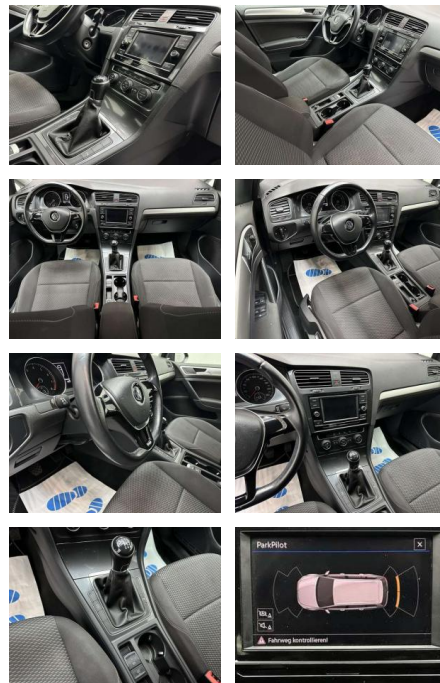

AC15-35

Angebotsnr.: