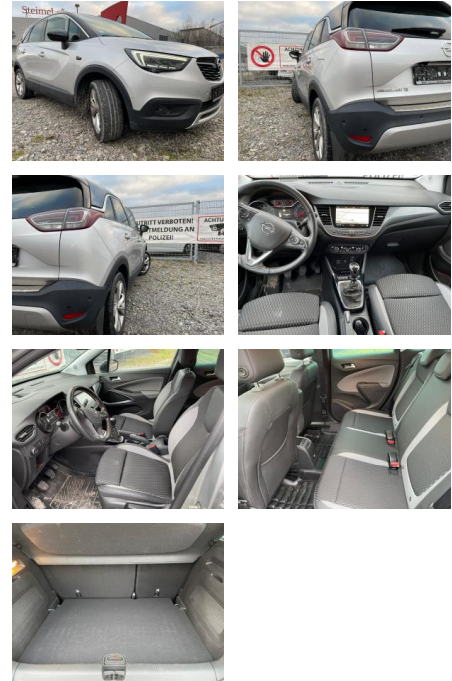

AT27-GW-ABO Angebotsnr.:

Erstzulassung:	Kilometer:	Farbe:	Leistung:	Kraftstoffart:
07.06.2019	42.350	Silber	96 kW / 131 PS	Benzin

PREIS
16.520 €

FINANZIERUNGSBEISPIEL
Laufzeit: 72 Monate Anzahlung: 25 %
Basis-Finanzierung:* Mtl. Rate:
Zielraten-Finanzierung:** **143 €**