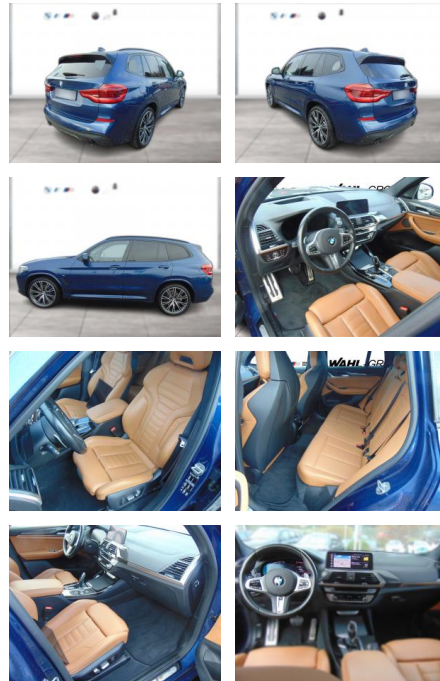

WG04-245165 **Angebotsnr.:**

Erstzulassung:	Kilometer:	Farbe:	Leistung:	Kraftstoffart:
01.12.2019	84.800	Blau	195 kW / 265 PS	Diesel

PREIS
40.960 €

FINANZIERUNGSBEISPIEL

Laufzeit: 72 Monate Anzahlung: 25 %
Basis-Finanzierung:* Mtl. Rate:
Zielraten-Finanzierung:** **355 €**

Exterieur

- Leichtmetallfelgen
- metallic
- Nebelscheinwerfer
- Dachreling

Umwelt

- Partikelfilter

Weiteres

- Sportfahrwerk
- Diesel
- Lichtsensor
- elektrische Aussenspiegel
- Start Stop Automatik
- Nichtraucher
- Sportpaket
- Ablagenpaket
- ABS
- Abstandsregeltempomat
- Adaptives Kurvenlicht
- Aktiver Fussgängerschutz
- Alarmanlage
- Ambientes Licht
- Anhaengerkupplung
- Anhaengerkupplung (Kugelkopf schwenkbar)
- Armauflage vorn
- Außenausstattung: Shadow-Line Hochglanz (erweiterter Umfang)
- Aussenhautschutz