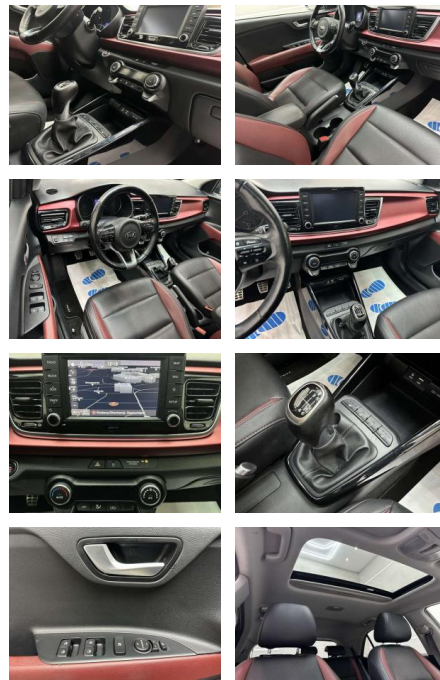

Ihr Ansprechpartner

Herr Karl Pohlmann
E-Mail: verkauf@ap-auto-pohlmann.de
Telefon: 05407 81550

Auto Pohlmann
Werner von Braun Str. 1 - 49134 Wallenhorst - Tel.: 05407 / 81550

Kia Rio Platinum Edition "1

AC15-48

Angebotsnr.:

Erstzulassung:	Kilometer:	Farbe:	Leistung:	Kraftstoffart:
01.07.2017	71.000	Schwarz	88 kW / 120 PS	Benzin

PREIS
13.350 €

FINANZIERUNGSBEISPIEL

Laufzeit: 72 Monate   Anzahlung: 25 %
Basis-Finanzierung:*   Mtl. Rate:
Zielraten-Finanzierung:** **116 €**

* Basisfinanzierung: Anzahlung: 3.338 Euro, Laufzeit: 72 Monate, Nettodarlehen: 10.013 Euro, Gesamtbetrag: 15.750 Euro, Zinssätze: 7.71% Sollz. (gebunden), 7.99% eff.
** Zielratenfinanzierung: Anzahlung: 3.338 Euro, Laufzeit: 72 Monate, Nettodarlehen: 10.013 Euro, Zielrate: 7.343 Euro, Gesamtbetrag: 16.124 Euro, Zinssätze: 7.71% Sollz. (gebunden), 7.99% eff.,

Vermittlung für:
Repräsentatives Beispiel gem. § 17 Abs. 4 PAngV. Diese Finanzierungsangebote sind Beispiele. Gerne ermitteln wir für Sie Ihr individuelles Angebot.

Ausstattung

Sicherheit

- Anti-Blockiersystem ABS

Multimedia

- Radio

Weiteres

- Herzlich willkommen bei der Autocenter Stolberg GmbH
- Ihrem kompetenten Partner für hochwertige Gebrauchtwagen! Bei uns finden Sie eine sorgfältig ausgewählte Auswahl an Fahrzeugen unterschiedlicher Marken und Modelle
- die alle gründlich geprüft und zu attraktiven Konditionen angeboten werden
  Ihr Fahrzeughandel aus der Städteregion Aachen seit 1990. Garantie bis zu 60 Monate gegen Aufpreis möglich
  Inzahlungnahme zum marktgerechten Preis
  Finanzierung zu TOP Konditionen

- beide Außenspiegel Wagenfarbe
  Blinkleuchte in Außenspiegel integriert
  Bordcomputer Bremsassistent
  Chromfassung Seitenfenster
  Drive-Assist-Paket Advanced Aktiv Matrix Display Geschwindigkeits-Regelanlage (Tempomat) Fahrassistenten-System: Autonomer Notbrems-Assistent
  Fahrassistenten-System: City-Notbremsfunktion
  Fahrassistenten-System: Spurhalteassistent (LDWS)
- Lane Departure Warning System)
  Einparkhilfe hinten Einschaltautomatik für Fahrlicht Elektron.
  Stabilitäts-Programm (ESP / ESC)
  Fahrassistenten-System: Berganfahr-Assistent
  Fahrassistenten-System: Notbrems-Assistent
  Fensterheber elektrisch hinten
  Fensterheber elektrisch vorn

- VSM) Getriebe 6-Gang Getränkehalter
  Gurtstraffer (vorn) Heckleuchten LED
  Heckscheibenwischer Innenspiegel mit Abblendautomatik Isofix-Aufnahmen für Kindersitz Karosserie: 5-türig
  Klimaautomatik Kopf-Airbag-System
  Kühlergrill mit Chromrahmen
  Kühlergrill verchromt Laderaumabdeckung
  Lenkrad (Leder) Lenkrad heizbar
  Lenksäule (Lenkrad)
  höhen-/längsverstellbar LM-Felgen
  Metallic-Lackierung Mittelarmlehne vorn
  Motor 1
- 0 Ltr. - 88 kW TGDI Multifunktion für Lenkrad Nebelscheinwerfer
  Nebelschlussleuchte LED Pedale Aluminium
  Reifen-Reparaturset
  Reifendruck-Kontrollsystem
  Rückfahrkamera Rücksitzlehne
  geteilt/klappbar Schadstoffarm nach Abgasnorm Euro 6 Schalt-/Wählhebelgriff

STÄNDIG ÜBER 15.000 FAHRZEUGE IM BESTAND!