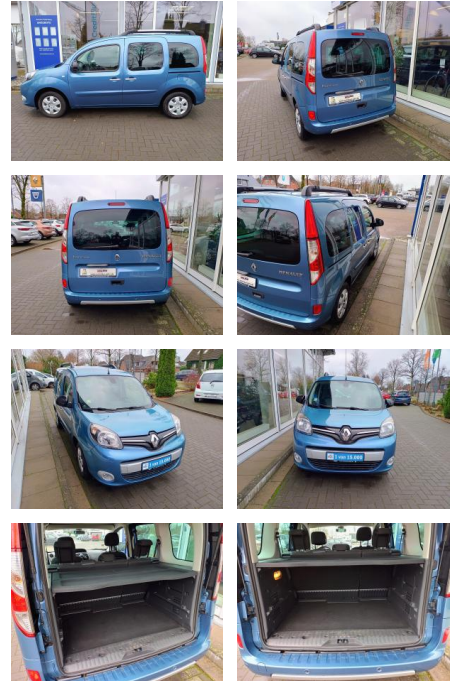

KJ00-KCJ2412 Angebot Nr.: 163561

Erstzulassung:	Kilometer:	Farbe:	Leistung:	Kraftstoffart:
28.02.2018	63.000	Blau	84 kW / 114 PS	Benzin

PREIS
16.450 €

FINANZIERUNGSBEISPIEL
Laufzeit: 72 Monate Anzahlung: 25 %
Basis-Finanzierung:* Mtl. Rate:
Zielraten-Finanzierung:** **143 €**