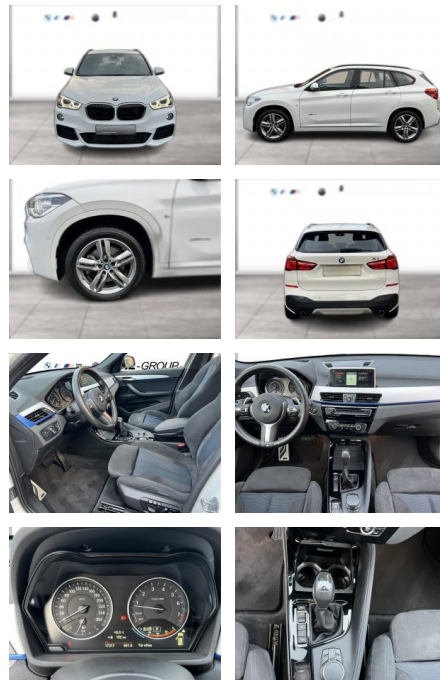

WG09-172585 Angebotsnr.:

Erstzulassung:	Kilometer:	Farbe:	Leistung:	Kraftstoffart:
01.03.2018	17.315	Weiß	141 kW / 192 PS	Benzin

PREIS
30.760 €

FINANZIERUNGSBEISPIEL
Laufzeit: 72 Monate Anzahlung: 25 %
Basis-Finanzierung:* Mtl. Rate:
Zielraten-Finanzierung:** **267 €**

Multimedia

- Radio
- CD Radio
- el. Sitzverstellung
- Navigation mit Bildschirm
- MP3 Anschluss
- Head UP Display
- Bluetooth

Komfort

- Zentralverriegelung
- Bordcomputer

Interieur

- Multifunktionslenkrad
- Sportsitze
- el. Fensterheber
- Sitzheizung