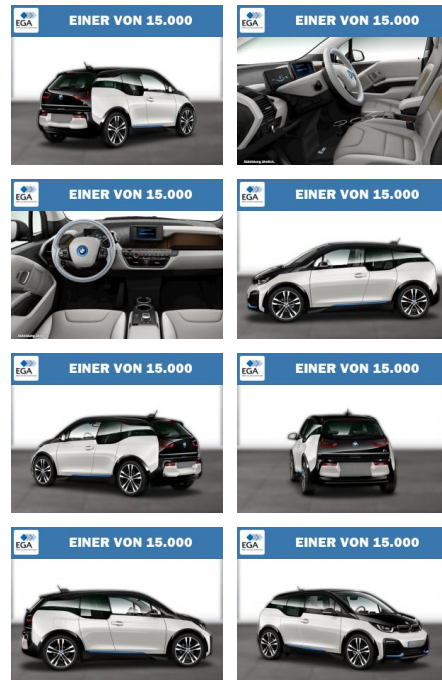

WG08-236373 Angebotsnr.:

Erstzulassung:	Kilometer:	Farbe:	Leistung:	Kraftstoffart:
01.08.2022	24.238	Blau	135 kW / 184 PS	Elektro

PREIS	FINANZIERUNGSBEISPIEL	
23.550 €	Laufzeit: 72 Monate	Anzahlung: 25 %
	Basis-Finanzierung:**	Mtl. Rate: 204 €
	Zielraten-Finanzierung:**	Mtl. Rate: 204 €