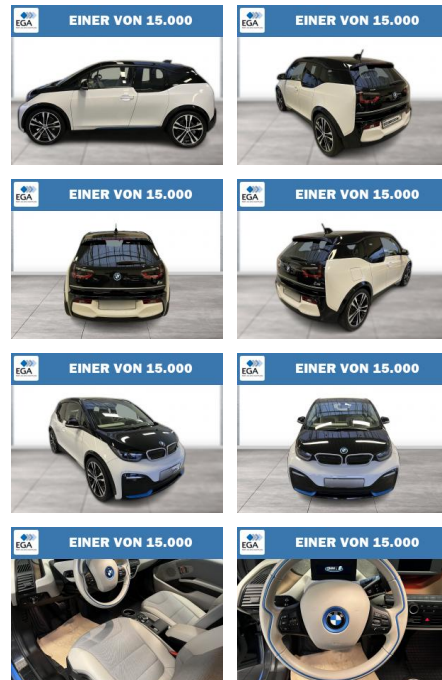

WG08-236374 Angebotsnr.:

Erstzulassung:	Kilometer:	Farbe:	Leistung:	Kraftstoffart:
01.09.2022	45.744	Blau	135 kW / 184 PS	Elektro

PREIS	FINANZIERUNGSBEISPIEL	
22.520 €	Laufzeit: 72 Monate	Anzahlung: 25 %
	Basis-Finanzierung:**	Mtl. Rate:
	Zielraten-Finanzierung:**	1.195 €