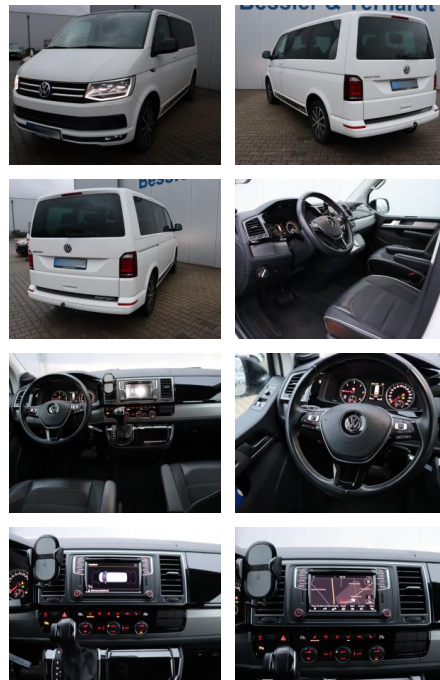

AB08-87484 **Angebotsnr.:**

Erstzulassung:	Kilometer:	Farbe:	Leistung:	Kraftstoffart:
29.07.2019	59.000	Weiß	110 kW / 150 PS	Diesel

PREIS
46.840 €

FINANZIERUNGSBEISPIEL

Laufzeit: 72 Monate Anzahlung: 25 %
Basis-Finanzierung:* Mtl. Rate:
Zielraten-Finanzierung:** **406 €**