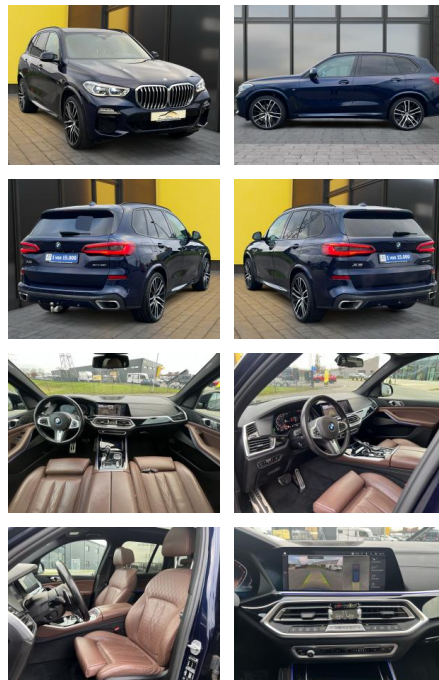

## BMW X5 40i M-SportPaket+Laser+Leder+Pano+Head-Up

AB19-NB5-173Angebotsnr.:

Erstzulassung:	Kilometer:	Farbe:	Leistung:	Kraftstoffart:
22.11.2019	89.000	Blau	250 kW / 340 PS	Benzin

**PREIS**  
**55.590 €**