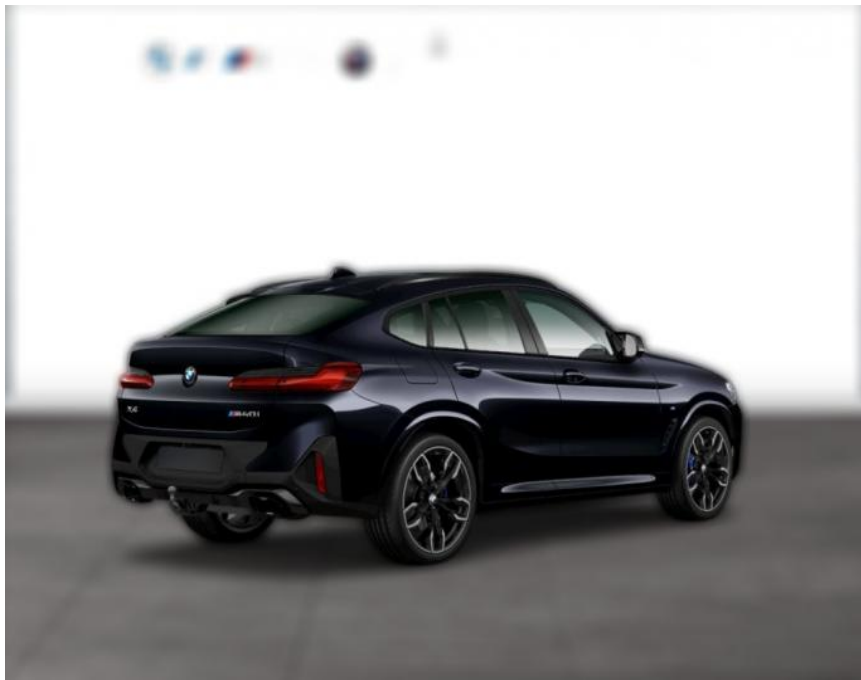

WG04-242807 Angebotsnr.:

Erstzulassung:	Kilometer:	Farbe:	Leistung:	Kraftstoffart:
01.05.2023	87.800	Schwarz	375 kW / 510 PS	Benzin

PREIS
64.750 €

FINANZIERUNGSBEISPIEL

Laufzeit: 72 Monate Anzahlung: 25 %
Basis-Finanzierung:* Mtl. Rate:
Zielraten-Finanzierung:** **562 €**