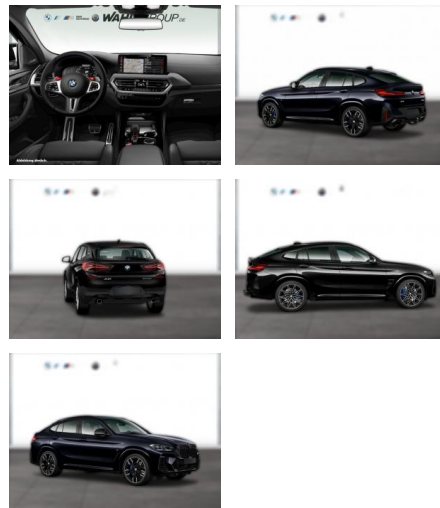

WG04-242807 Angebotsnr.:

Erstzulassung:	Kilometer:	Farbe:	Leistung:	Kraftstoffart:
01.05.2023	87.800	Schwarz	375 kW / 510 PS	Benzin

PREIS
64.750 €

FINANZIERUNGSBEISPIEL

Laufzeit: 72 Monate Anzahlung: 25 %
Basis-Finanzierung:* Mtl. Rate:
Zielraten-Finanzierung:** **562 €**