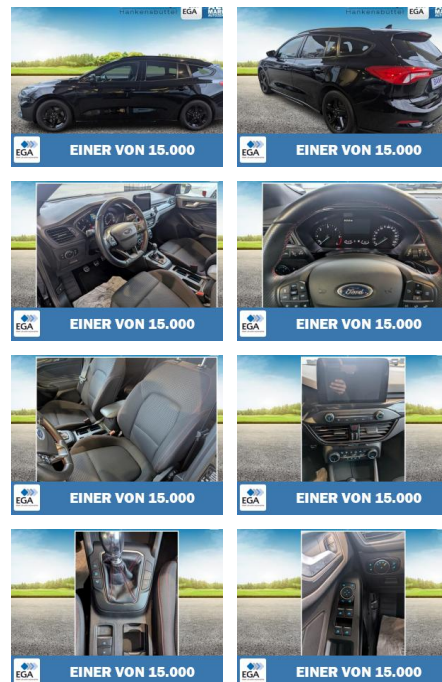

AP36-D82999 **Angebotsnr.:**

Erstzulassung:	Kilometer:	Farbe:	Leistung:	Kraftstoffart:
01.04.2019	64.219	Schwarz	110 kW / 150 PS	Diesel

PREIS
20.470 €

FINANZIERUNGSBEISPIEL
Laufzeit: 72 Monate Anzahlung: 25 %
Basis-Finanzierung:* Mtl. Rate:
Zielraten-Finanzierung:** **178 €**