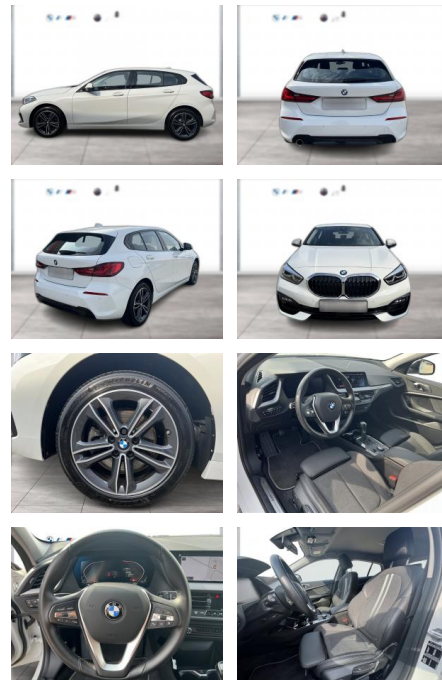

WG10-230412 **Angebotsnr.:**

Erstzulassung:	Kilometer:	Farbe:	Leistung:	Kraftstoffart:
01.07.2021	39.907	Weiß	100 kW / 136 PS	Benzin

PREIS
23.550 €

FINANZIERUNGSBEISPIEL
Laufzeit: 72 Monate Anzahlung: 25 %
Basis-Finanzierung:* Mtl. Rate:
Zielraten-Finanzierung:** **204 €**