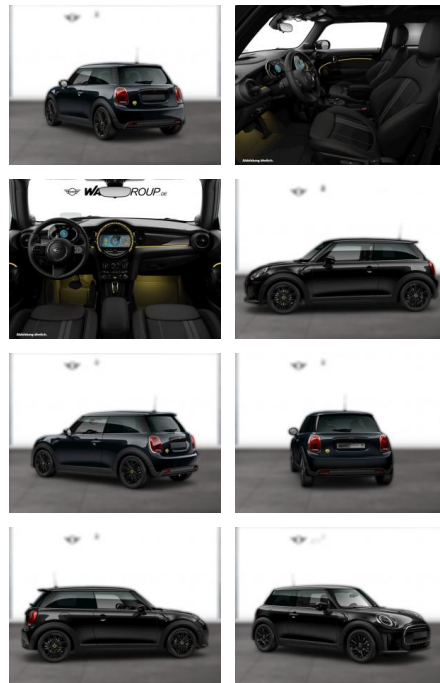

## MINI Cooper SE CLASSIC TRIM NAVI LED HUD

WG05-252318 Angebotsnr.:

Erstzulassung:	Kilometer:	Farbe:	Leistung:	Kraftstoffart:
01.11.2023	19.500	Schwarz	135 kW / 184 PS	Elektro

PREIS  
**28.700 €**