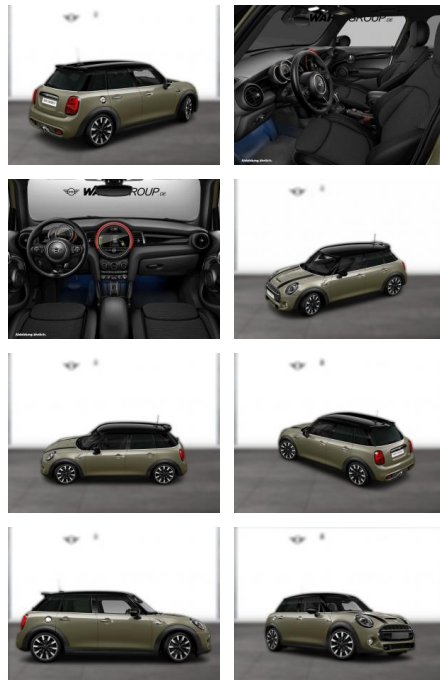

WG05-208351 **Angebotsnr.:**

Erstzulassung:	Kilometer:	Farbe:	Leistung:	Kraftstoffart:
01.04.2021	49.700	Grau	141 kW / 192 PS	Benzin

PREIS
27.670 €

FINANZIERUNGSBEISPIEL
Laufzeit: 72 Monate Anzahlung: 25 %
Basis-Finanzierung:* Mtl. Rate:
Zielraten-Finanzierung:** **240 €**