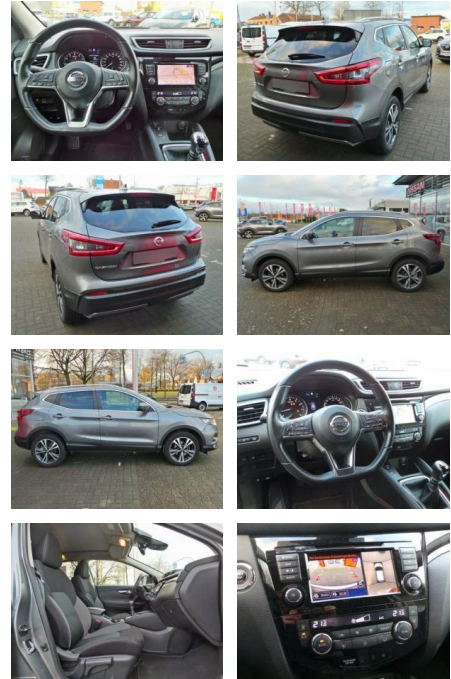

WK03-4792-59Angebotsnr.:

Erstzulassung:	Kilometer:	Farbe:	Leistung:	Kraftstoffart:
26.07.2020	60.990	Diverse	103 kW / 140 PS	Benzin

PREIS
21.060 €

FINANZIERUNGSBEISPIEL

Laufzeit: 72 Monate Anzahlung: 25 %
Basis-Finanzierung:* Mtl. Rate:
Zielraten-Finanzierung:** **183 €**

Multimedia

- USB
- Verkehrszeichenerkennung
- Sprachsteuerung
- Touchscreen

Komfort

- Berganfahrassistent
- Beheizbare Frontscheibe
- Lederlenkrad
- Lordosenstütze
- Keyless Entry

Weiteres

- Start Stop Automatik
- Servolenkung