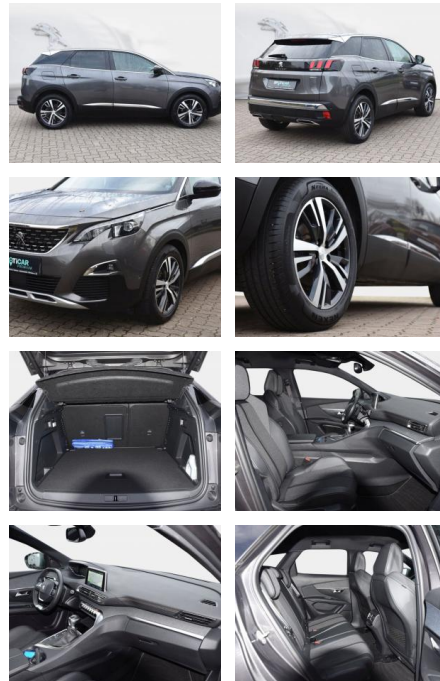

## Peugeot 3008 Allure GT-Line

SD03-409 43034 Angebotsnr.:

Erstzulassung:	Kilometer:	Farbe:	Leistung:	Kraftstoffart:
26.11.2019	62.609	Diverse	96 kW / 131 PS	Benzin

PREIS  
**18.090 €**