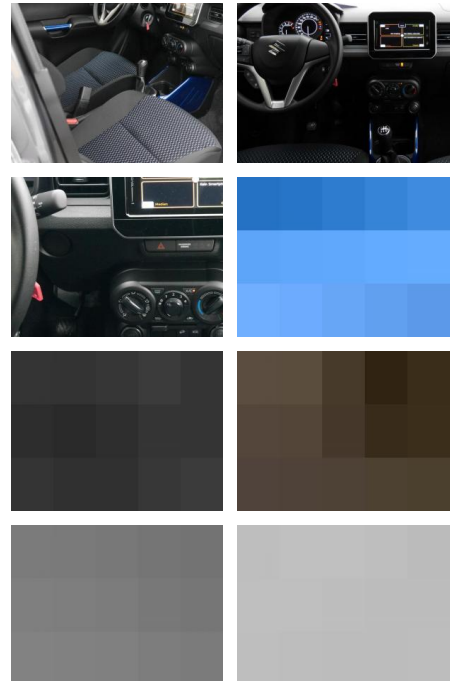

Auto Pohlmann
Werner von Braun Str. 1 - 49134 Wallenhorst - Tel.: 05407 / 81550

Ihr Ansprechpartner

Herr Karl Pohlmann
E-Mail: verkauf@ap-auto-pohlmann.de
Telefon: 05407 81550

Suzuki Ignis Comfort 4x4 Hybrid*LED*Kamera*DAB

RS02-NW 2023 **Angebotsnr.:**

Erstzulassung:	Kilometer:	Farbe:	Leistung:	Kraftstoffart:
26.08.2023	1.800	Diverse	61 kW / 83 PS	Benzin

PREIS
20.980 €

FINANZIERUNGSBEISPIEL

Laufzeit: 72 Monate   Anzahlung: 25 %
Basis-Finanzierung:*   Mtl. Rate:
Zielraten-Finanzierung:** **182 €**

* Basisfinanzierung: Anzahlung: 5.245 Euro, Laufzeit: 72 Monate, Nettodarlehen: 15.735 Euro, Gesamtbetrag: 24.752 Euro, Zinssätze: 7.71% Sollz. (gebunden), 7.99% eff.
** Zielratenfinanzierung: Anzahlung: 5.245 Euro, Laufzeit: 72 Monate, Nettodarlehen: 15.735 Euro, Zielrate: 11.539 Euro, Gesamtbetrag: 25.338 Euro, Zinssätze: 7.71% Sollz. (gebunden), 7.99% eff.,

Vermittlung für:
Repräsentatives Beispiel gem. § 17 Abs. 4 PAngV. Diese Finanzierungsangebote sind Beispiele. Gerne ermitteln wir für Sie Ihr individuelles Angebot.

Ausstattung

Sicherheit

- Müdigkeitswarnsystem
- Notbremsassistent
- Spurhalteassistent

Multimedia

- USB
- Sprachsteuerung
- Touchscreen

Komfort

- Berganfahrassistent

Weiteres

- Start Stop Automatik
- **Innenausstattung**
- *
- Klimaanlage mit Pollenfilter
- Fensterheber vorn elektrisch
- Sitzheizung vorn
- Fahrersitz höhenverstellbar

- Rücksitzlehne im Verhältnis 50:50 separat umklappbar
- Rücksitze einzeln verschiebbar
- Rücksitzlehne neigungsverstellbar
- Kopfstützen vorn und hinten
- je Sitzplatz höhenverstellbar
- Lenkrad höhenverstellbar
- Innenraumdekorelement (für Mittelkonsole)
- Türverkleidung und Sitzpolsterung) dunkelblau oder silberfarben
- Mittelkonsole mit Ablagefach und Getränkehalter
- Seitenfächer vorn und hinten
- Sonnenblenden vorn mit Schminkspiegel (Fahrerseite)
- Multifunktionsdisplay
- Drehzahlmesser
- ***Außenausstattung**
- Zentralverriegelung mit Funkfernbedienung

- Start-Stopp-System
- Außenspiegel beheizbar
- Außenspiegel elektrisch verstellbar
- LED-Scheinwerfer mit automatischer Leuchtweitenregulierung
- Lichtsensor
- Nebelscheinwerfer
- LED-Tagfahrlicht
- Guide me Light
- Scheiben rundum getönt
- Privacy Glass (Heckscheibe und hintere Seitenscheiben abgedunkelt)
- Außenspiegel in Wagenfarbe
- Türgriffe in Wagenfarbe
- SUV-Designelement (Radlaufleisten- und Seitenschweller) anthrazit
- Dachreling silberfarben
- A- und B-Säule in Schwarz
- 16"-Alufelgen (Bereifung 175/60 R16)
- ***Audio und Kommunikation**
- Audio-System (inkl. DAB+) mit

STÄNDIG ÜBER 15.000 FAHRZEUGE IM BESTAND!