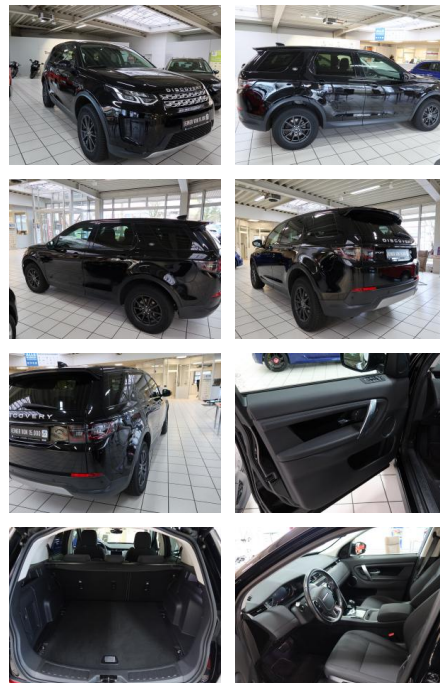

AW19-LH866214 **Angebotsnr.:**

Erstzulassung:	Kilometer:	Farbe:	Leistung:	Kraftstoffart:
02.07.2020	58.900	Schwarz	110 kW / 150 PS	Diesel

PREIS
29.120 €

FINANZIERUNGSBEISPIEL

Laufzeit: 72 Monate Anzahlung: 25 %
Basis-Finanzierung:* Mtl. Rate:
Zielraten-Finanzierung:** **253 €**