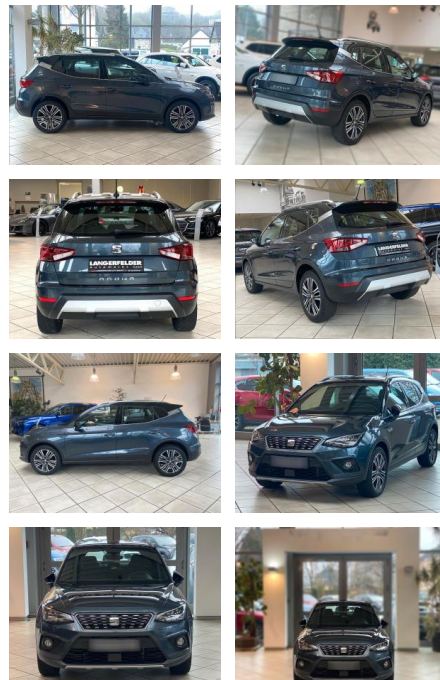

## Seat Arona 1.6 TDI Xcellence

LA05-158-17677 **Angebotsnr.:**

Erstzulassung:	Kilometer:	Farbe:	Leistung:	Kraftstoffart:
26.09.2020	83.772	Diverse	70 kW / 95 PS	Diesel

**PREIS**  
**17.480 €**

**FINANZIERUNGSBEISPIEL**  
 Laufzeit: 72 Monate      Anzahlung: 25 %  
 Basis-Finanzierung:\*      Mtl. Rate:  
 Zielraten-Finanzierung:\*\* **152 €**