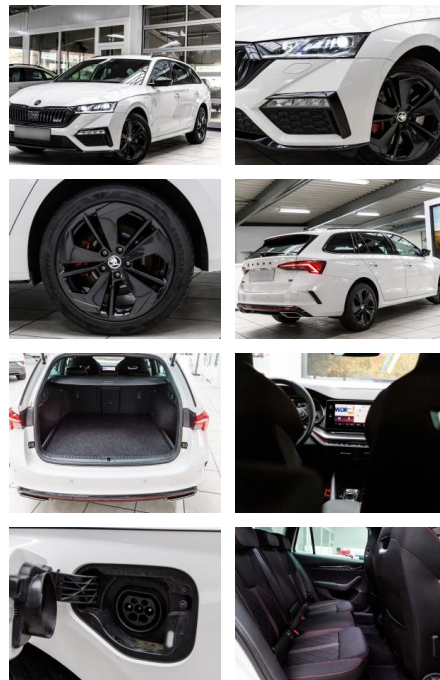

Ihr Ansprechpartner

Herr Karl Pohlmann
E-Mail: verkauf@ap-auto-pohlmann.de
Telefon: 05407 81550

Auto Pohlmann
Werner von Braun Str. 1 - 49134 Wallenhorst - Tel.: 05407 / 81550

Skoda Octavia Combi RS iV DSG MATRIX+APP

AS86-VTI DB 20220112171 verk.an van Deelen

Erstzulassung:	Kilometer:	Farbe:	Leistung:	Kraftstoffart:
27.09.2022	37.805	Diverse	180 kW / 245 PS	Hybrid

PREIS
31.130 €

FINANZIERUNGSBEISPIEL

Laufzeit: 72 Monate   Anzahlung: 25 %
Basis-Finanzierung:*   Mtl. Rate:
Zielraten-Finanzierung:** **270 €**

* Basisfinanzierung: Anzahlung: 7.783 Euro, Laufzeit: 72 Monate, Nettodarlehen: 23.348 Euro, Gesamtbetrag: 36.727 Euro, Zinssätze: 7.71% Sollz. (gebunden), 7.99% eff.
** Zielratenfinanzierung: Anzahlung: 7.783 Euro, Laufzeit: 72 Monate, Nettodarlehen: 23.348 Euro, Zielrate: 17.122 Euro, Gesamtbetrag: 37.597 Euro, Zinssätze: 7.71% Sollz. (gebunden), 7.99% eff.,

Vermittlung für:
Repräsentatives Beispiel gem. § 17 Abs. 4 PAngV. Diese Finanzierungsangebote sind Beispiele. Gerne ermitteln wir für Sie Ihr individuelles Angebot.

Ausstattung

Sicherheit

- Müdigkeitswarnsystem
- Notbremsassistent
- Notrufsystem
- Reifendruckkontrollsystem
- Spurhalteassistent

Multimedia

- Soundsystem
- USB
- Sprachsteuerung
- Touchscreen

Komfort

- Berganfahrassistent
- Lederlenkrad
- Lordosenstütze
- Keyless Entry

Weiteres

- Schaltwippen

- Start Stop Automatik
- ***Finanzierung zu Sonderkonditionen und Anzahlungnahme gern möglich.**
- *Irrtümer
- **Änderungen und Zwischenverkauf vorbehalten.**
- ***Sonderausstattung:8 LautsprecherAmbiente-Beleuchtung LEDAnhängerkupplung VorbereitungAudiosystem Bolero mit TouchscreenAußenspiegel elektr. verstell- und heizbar und schwarz lackiertAußenspiegel mit AbblendautomatikBordcomputerDachhimmel schwarzDachreling schwarz**
- hochglänzendEdelstahlpedale SportdesignEinparkhilfe vorn und hintenEinstiegsleisten (Aluminium-Design)Fahrassistentz-System: Abbiegebremsfunktion und

- hochglänzendFreisprechanlage Telefon mit BluetoothGeschwindigkeits-Regelanlage (Tempomat) inkl. Geschwindigkeits-BegrenzeranlageHeckleuchten LED (Kristallglas-Optik)HeckspoilerInnenausstattung: Dekoreinlagen Dark CarbonInnenspiegel mit AbblendautomatikIsofix-Aufnahmen für Kindersitz an BeifahrersitzIsofix-Aufnahmen für Kindersitz an RücksitzKlimaanlage Climatronic 2-ZonenKnieairbag FahrerseiteKombiinstrument digital (virtual cockpit)Kopf-Airbag-SystemKühlergrill schwarzLadekabel mit Schukostecker (Mode 2)Lendenwirbelstützen Sitze vornLenkrad (Sport/Leder - 3-Speichen
- unten abgeflacht) mit MultifunktionLicht- und

STÄNDIG ÜBER 15.000 FAHRZEUGE IM BESTAND!