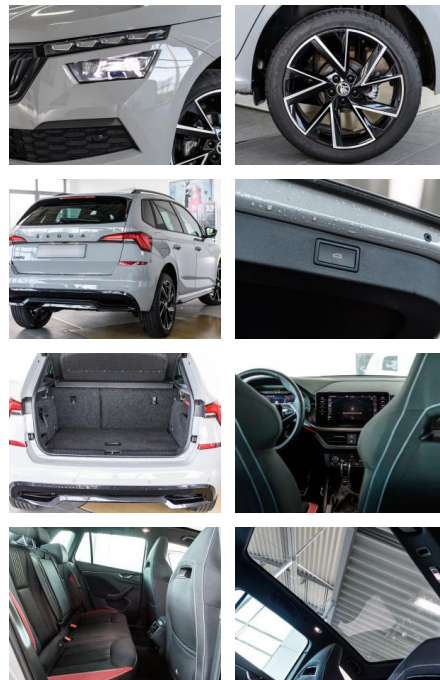

Auto Pohlmann
Werner von Braun Str. 1 - 49134 Wallenhorst - Tel.: 05407 / 81550

Ihr Ansprechpartner

Herr Karl Pohlmann
E-Mail: verkauf@ap-auto-pohlmann.de
Telefon: 05407 81550

Skoda Kamiq 1.5 "Monte Carlo"+LED+KAM+PANO

AS86-VTI2411AZGEBOTNR.:

Erstzulassung:	Kilometer:	Farbe:	Leistung:	Kraftstoffart:
27.10.2021	31.700	Diverse	110 kW / 150 PS	Benzin

PREIS
27.990 €

FINANZIERUNGSBEISPIEL

Laufzeit: 72 Monate   Anzahlung: 25 %
Basis-Finanzierung:*   Mtl. Rate:
Zielraten-Finanzierung:** **243 €**

* Basisfinanzierung: Anzahlung: 6.998 Euro, Laufzeit: 72 Monate, Nettodarlehen: 20.993 Euro, Gesamtbetrag: 33.022 Euro, Zinssätze: 7.71% Sollz. (gebunden), 7.99% eff.
** Zielratenfinanzierung: Anzahlung: 6.998 Euro, Laufzeit: 72 Monate, Nettodarlehen: 20.993 Euro, Zielrate: 15.395 Euro, Gesamtbetrag: 33.805 Euro, Zinssätze: 7.71% Sollz. (gebunden), 7.99% eff.,

Vermittlung für:
Repräsentatives Beispiel gem. § 17 Abs. 4 PAngV. Diese Finanzierungsangebote sind Beispiele. Gerne ermitteln wir für Sie Ihr individuelles Angebot.

Ausstattung

Sicherheit

- Müdigkeitswarnsystem
- Notbremsassistent
- Notrufsystem
- Reifendruckkontrollsystem
- Totwinkel-Assistent
- Spurhalteassistent

Multimedia

- Soundsystem
- USB
- Sprachsteuerung
- Touchscreen

Komfort

- Berganfahrassistent
- Beheizbares Lenkrad
- Elektrische Heckklappe
- Lederlenkrad
- Keyless Entry

Weiteres

- Schaltwippen
- Start Stop Automatik
- **Sonderausstattung: Ambiente-Beleuchtung LED in Rot**
- Außenspiegel elektr. verstell-
- heiz- und anklappbar
- mit Abblendautomatik
- Business-Paket Amundsen
- Ebene Ladefläche (Flat-Floor)
- Einparkhilfe vorn und hinten
- Fahrassistent-System: Autom. Distanzregelung (ACC) mit Frontradar-Assistent (bis 210 km/h)
- Fahrassistent-System: Spurwechselassistent (Blind Spot Detection)
- Kofferraum / Heckklappe elektrisch betätigt (öffnen + schliessen)
- Lenkrad heizbar
- Mittelarmlehne hinten

- Reserverad als Notrad
- Rückfahrkamera
- Sitzbezug / Polsterung: Stoff Style Beige
- Sitzheizung vorn + hinten
- Sonderlackierung Stahl-Grau
- Sound-System mit 10 Lautsprecher
- USB-Anschluss (2) Mittelkonsole hinten
- ***Weitere Ausstattung: 3. Bremsleuchte LED**
- Ablagefach an Vordersitzlehnen
- Airbag Beifahrerseite abschaltbar
- Airbag Fahrer-/Beifahrerseite
- Antriebs-Schlupfregelung (ASR)
- Außenspiegel schwarz lackiert
- Blinkleuchten LED in Außenspiegel integriert
- Bremsassistent
- Bremsenergieerückgewinnung
- Dachhimmel schwarz
- Edelstahlpedale Sportdesign
- Elektr. Bremskraftverteilung (EBV)

STÄNDIG ÜBER 15.000 FAHRZEUGE IM BESTAND!