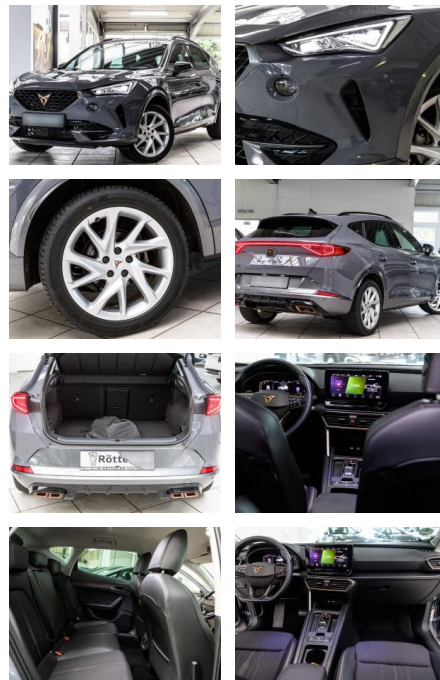

Ihr Ansprechpartner

Herr Karl Pohlmann
E-Mail: verkauf@ap-auto-pohlmann.de
Telefon: 05407 81550

Auto Pohlmann
Werner von Braun Str. 1 - 49134 Wallenhorst - Tel.: 05407 / 81550

Cupra Formentor e-Hybrid DSG LED+KEYLESS+APP

AS86-VTI DB 2Antrieb 230

Erstzulassung:	Kilometer:	Farbe:	Leistung:	Kraftstoffart:
25.10.2022	22.495	Diverse	110 kW / 150 PS	Hybrid

PREIS
26.740 €

FINANZIERUNGSBEISPIEL

Laufzeit: 72 Monate   Anzahlung: 25 %
Basis-Finanzierung:*   Mtl. Rate:
Zielraten-Finanzierung:** **232 €**

* Basisfinanzierung: Anzahlung: 6.685 Euro, Laufzeit: 72 Monate, Nettodarlehen: 20.055 Euro, Gesamtbetrag: 31.547 Euro, Zinssätze: 7.71% Sollz. (gebunden), 7.99% eff.
** Zielratenfinanzierung: Anzahlung: 6.685 Euro, Laufzeit: 72 Monate, Nettodarlehen: 20.055 Euro, Zielrate: 14.707 Euro, Gesamtbetrag: 32.295 Euro, Zinssätze: 7.71% Sollz. (gebunden), 7.99% eff.,

Vermittlung für:
Repräsentatives Beispiel gem. § 17 Abs. 4 PAngV. Diese Finanzierungsangebote sind Beispiele. Gerne ermitteln wir für Sie Ihr individuelles Angebot.

Ausstattung

Sicherheit

- Müdigkeitswarnsystem
- Notbremsassistent
- Notrufsystem
- Reifendruckkontrollsystem
- Spurhalteassistent

Multimedia

- Soundsystem
- USB
- Sprachsteuerung
- Touchscreen

Komfort

- Berganfahrassistent
- Beheizbare Frontscheibe
- Beheizbares Lenkrad
- Lederlenkrad
- Lordosenstütze
- Keyless Entry

Weiteres

- Schaltwippen
- Start Stop Automatik
- •
- ***Finanzierung zu Sonderkonditionen und Anzahlungnahme gern möglich.**
- ***Irrtümer**
- **Änderungen und Zwischenverkauf vorbehalten.**
- ***Sonderausstattung: Full Link (MirrorLink**
- Apple CarPlay und Android Auto) Sonderlackierung Exclusive "Graphengrau" 7 Lautsprecher Außenspiegel elektr. verstell-
- heiz- und anklappbar mit Spiegelabsenkung und Welcome Light Bluetooth-Schnittstelle mit Freisprecheinrichtung integriert Dachreling schwarz
- hochglänzend Einstiegsleisten (Aluminium) vorn

- beleuchtet Fahrassistenten-System: Fahrprofilwahl (CUPRA Drive Profile) Fahrassistenten-System: Pre-Crash-System Fensterzierleisten schwarz hochglänzend Heckleuchten Voll-LED mit dynamischem Lichtband (Infinite Light) Induktionsladeschale für Smartphone Sofix-Aufnahmen für Kindersitz an Rücksitz Klimaanlage Climatronic 3-Zonen Kombiinstrument digital (virtual cockpit) Kopf-Airbag-System Lendenwirbelstützen Sitze vorn verstellbar Licht- und Sicht-Paket Media-System Plus Notrufsystem Otto-Partikelfilter (OPF) Radioempfang digital (DAB+) Schadstoffarm nach Abgasnorm Euro 6d Seitenairbag Seitenairbag vorn mitte (Central Airbag) Seitenscheiben hinten und Heckscheibe abgedunkelt Sitze vorn höhenverstellbar Sportsitze

STÄNDIG ÜBER 15.000 FAHRZEUGE IM BESTAND!