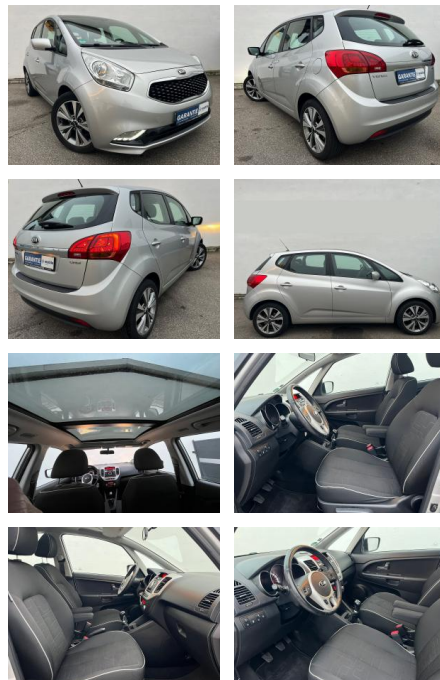

AK82-PK2412-20160157..

Erstzulassung:	Kilometer:	Farbe:	Leistung:	Kraftstoffart:
04.08.2015	107.990	Silber	94 kW / 128 PS	Diesel

PREIS
11.280 €

FINANZIERUNGSBEISPIEL
Laufzeit: 72 Monate Anzahlung: 25 %
Basis-Finanzierung:* Mtl. Rate:
Zielraten-Finanzierung:** Mtl. Rate: **98 €**

Exterieur

- LED-Tagfahrlicht
- Leichtmetallfelgen
- Schiebedach
- Nebelscheinwerfer
- Nebelscheinwerfer
- LM-Felgen 6.5x17 (5-Doppelspeichen)

STÄNDIG ÜBER 15.000 FAHRZEUGE IM BESTAND!