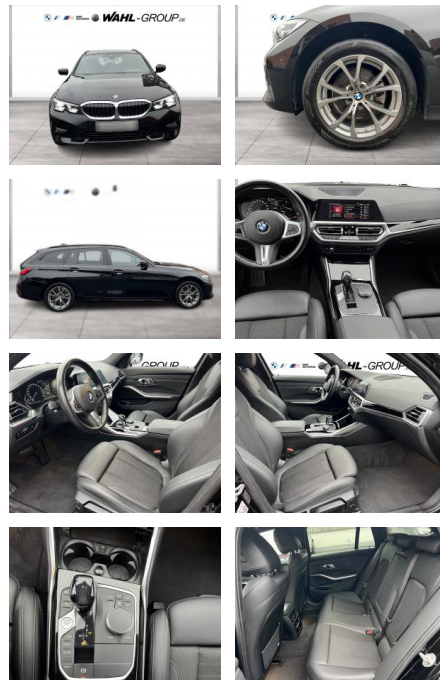

## BMW 320d Touring Sport Line AHK Panorama

WG10-224800 Angebotsnr.:

Erstzulassung:	Kilometer:	Farbe:	Leistung:	Kraftstoffart:
01.05.2021	80.790	Schwarz	140 kW / 190 PS	Diesel

**PREIS**  
**32.820 €**

**FINANZIERUNGSBEISPIEL**  
Laufzeit: 72 Monate      Anzahlung: 25 %  
Basis-Finanzierung:\*      Mtl. Rate:  
Zielraten-Finanzierung:\*\*      **285 €**