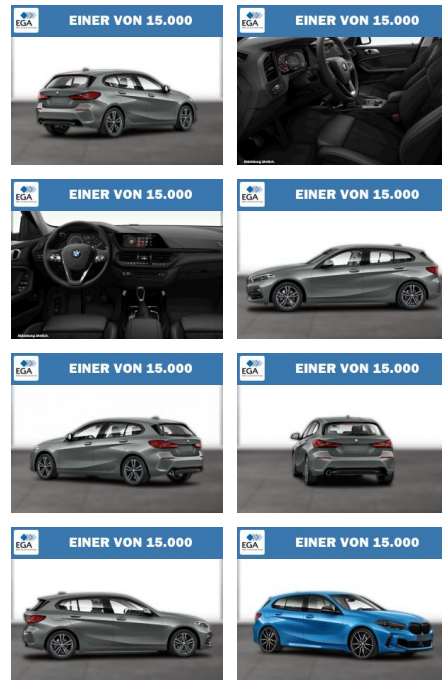

WG08-241682 Angebotsnr.:

Erstzulassung:	Kilometer:	Farbe:	Leistung:	Kraftstoffart:
01.10.2022	20.934	Grau	100 kW / 136 PS	Benzin

PREIS
26.640 €

FINANZIERUNGSBEISPIEL
Laufzeit: 72 Monate Anzahlung: 25 %
Basis-Finanzierung:* Mtl. Rate:
Zielraten-Finanzierung:** **231 €**