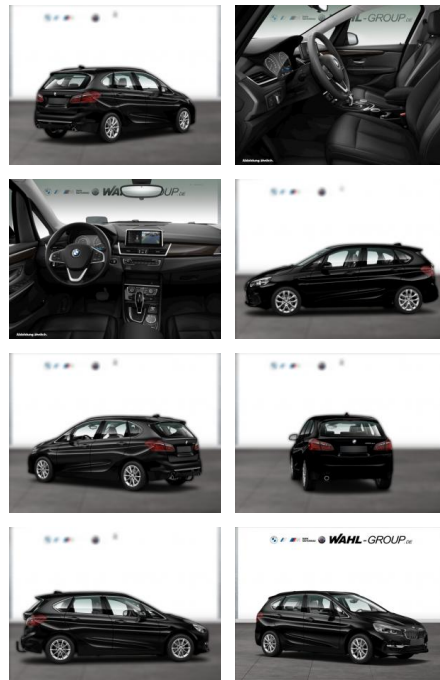

WG09-265408 Angebotsnr.:

Erstzulassung:	Kilometer:	Farbe:	Leistung:	Kraftstoffart:
01.11.2018	100.873	Schwarz	141 kW / 192 PS	Benzin

PREIS
22.520 €

FINANZIERUNGSBEISPIEL
Laufzeit: 72 Monate Anzahlung: 25 %
Basis-Finanzierung:* Mtl. Rate:
Zielraten-Finanzierung:** **1.195 €**