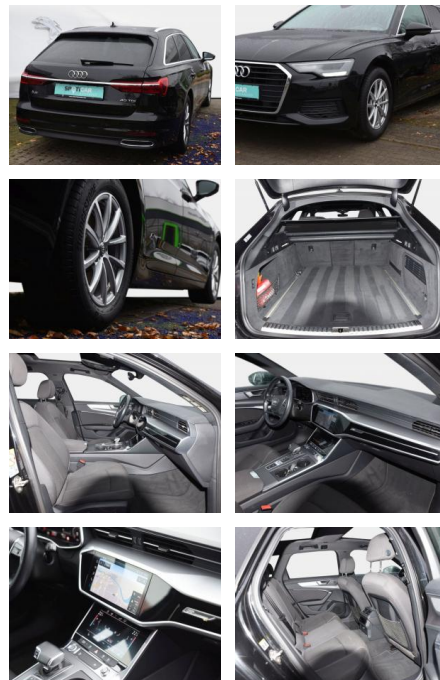

Ihr Ansprechpartner

Herr Karl Pohlmann
E-Mail: verkauf@ap-auto-pohlmann.de
Telefon: 05407 81550

Auto Pohlmann
Werner von Braun Str. 1 - 49134 Wallenhorst - Tel.: 05407 / 81550

Audi A6 40 TDI basis

SD04-331 113944 **Angebotsnr.:**

Erstzulassung:	Kilometer:	Farbe:	Leistung:	Kraftstoffart:
26.06.2019	104.000	Diverse	150 kW / 204 PS	Diesel

PREIS
28.800 €

FINANZIERUNGSBEISPIEL

Laufzeit: 72 Monate   Anzahlung: 25 %
Basis-Finanzierung:*   Mtl. Rate:
Zielraten-Finanzierung:** **250 €**

* Basisfinanzierung: Anzahlung: 7.200 Euro, Laufzeit: 72 Monate, Nettodarlehen: 21.600 Euro, Gesamtbetrag: 33.978 Euro, Zinssätze: 7.71% Sollz. (gebunden), 7.99% eff.
** Zielratenfinanzierung: Anzahlung: 7.200 Euro, Laufzeit: 72 Monate, Nettodarlehen: 21.600 Euro, Zielrate: 15.840 Euro, Gesamtbetrag: 34.783 Euro, Zinssätze: 7.71% Sollz. (gebunden), 7.99% eff.,

Vermittlung für:
Repräsentatives Beispiel gem. § 17 Abs. 4 PAngV. Diese Finanzierungsangebote sind Beispiele. Gerne ermitteln wir für Sie Ihr individuelles Angebot.

Ausstattung

Sicherheit

- Reifendruckkontrollsystem
- Spurhalteassistent

Multimedia

- USB
- Verkehrszeichenerkennung

Komfort

- Elektrische Heckklappe
- Keyless Entry

Weiteres

- Diesel
- Start Stop Automatik
- **Sonderausstattung: * Adaptive Scheibenwischer**
- beheizt * Anhängerkupplung mit Anhängersassistent * Audi connect Diebstahl-Ortungssystem * Außenspiegel elektr. verstell-

- heiz- und anklappbar
- mit Memory *
- Bluetooth-Freisprecheinrichtung mit Spracherkennung (Audi Phone Box) * Dachhimmel Stoff
- schwarz * Einparkhilfe vorn und hinten
- akustisch und optisch mit selektiver Anzeige (APS Plus) *
- Fahrassistenz-System: Spurverlassenswarnung inkl. Notfall-Assistent mit kamerabasierter Verkehrszeichenerkennung *
- Fahrassistenz-System: Fernlichtassistent * Fahrassistenz-System: Verkehrszeichenerkennung *
- Fahrassistenz-System: Notfall-Assistent mit automatischem Notruf *
- Fahrassistenz-System: Spurwechselassistent (Side Assist) inkl. Audi pre sense rear *
- Fahrassistenz-System: Ausstiegswarnung *

- 5x17 (10-Speichen-Design für Winterbereifung) *
- Metallic-Lackierung *
- Multi-Media-Interface MMI Navigation Plus mit MMI Touch * Sound-System DSP / Audi Sound-System * Audi Smartphone Interface * Kombiinstrument digital (virtual cockpit) * Panoramadach vorn elektrisch
- hinten fest * Radioempfang digital (DAB) * Rückfahrkamera * Seitenairbag vorn und hinten * Sitze vorn elektr. verstellbar (links mit Memory) *
- Sitzheizung vorn * Verglasung hinten abgedunkelt (Privacyverglasung) und Türscheiben vorn Akustikglas
- ***Serienausstattung: * Airbag Beifahrerseite abschaltbar * Airbag Fahrer-/Beifahrerseite * Anti-Blockier-System (ABS) * Antriebsart: Frontantrieb * Audi connect**

STÄNDIG ÜBER 15.000 FAHRZEUGE IM BESTAND!