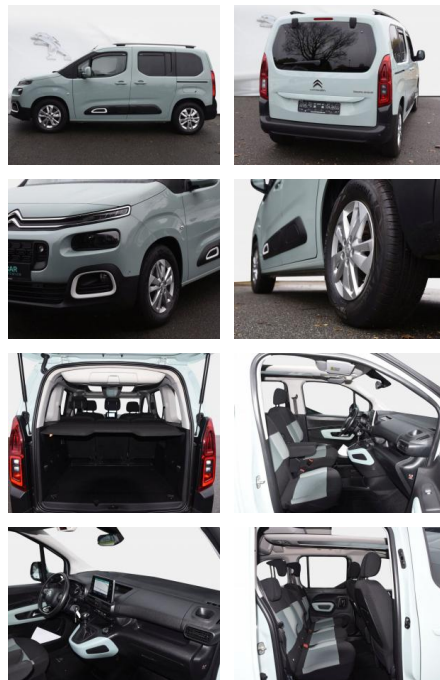

## Citroën Berlingo Shine M

SD04-354 709546 Angebotsnr.:

Erstzulassung:	Kilometer:	Farbe:	Leistung:	Kraftstoffart:
26.08.2019	76.800	Diverse	81 kW / 110 PS	Benzin

PREIS  
**22.210 €**