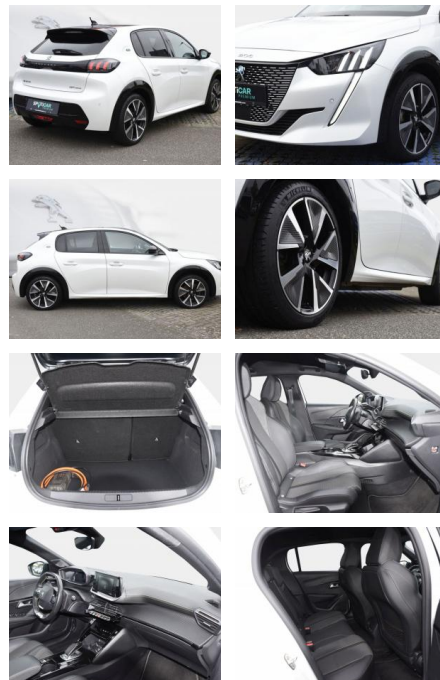

SD04-367 115007 Angebotsnr.:

Erstzulassung:	Kilometer:	Farbe:	Leistung:	Kraftstoffart:
26.11.2020	76.200	Diverse	100 kW / 136 PS	Elektro

PREIS
17.580 €

FINANZIERUNGSBEISPIEL

Laufzeit: 72 Monate Anzahlung: 25 %
Basis-Finanzierung:* Mtl. Rate:
Zielraten-Finanzierung:** **153 €**