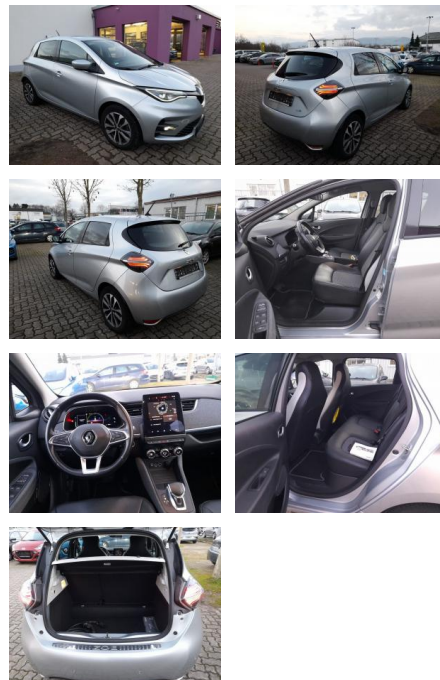

AT27-GW-ABO **Angebotsnr.:**

Erstzulassung:	Kilometer:	Farbe:	Leistung:	Kraftstoffart:
20.12.2021	78.032	Diverse	100 kW / 136 PS	Elektro

PREIS
15.100 €

FINANZIERUNGSBEISPIEL

Laufzeit: 72 Monate Anzahlung: 25 %
Basis-Finanzierung:* Mtl. Rate:
Zielraten-Finanzierung:** **131 €**