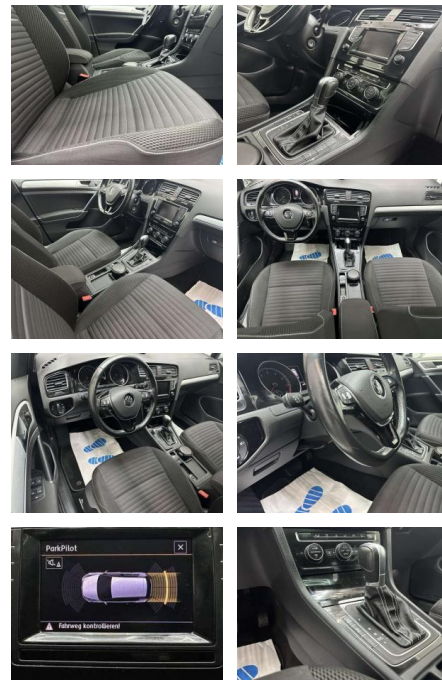

Ihr Ansprechpartner

Herr Karl Pohlmann
E-Mail: verkauf@ap-auto-pohlmann.de
Telefon: 05407 81550

Auto Pohlmann
Werner von Braun Str. 1 - 49134 Wallenhorst - Tel.: 05407 / 81550

Volkswagen Golf Cup BMT

AC15-62

Angebotsnr.:

Erstzulassung:	Kilometer:	Farbe:	Leistung:	Kraftstoffart:
01.08.2016	99.800	Weiß	110 kW / 150 PS	Benzin

PREIS
16.440 €

FINANZIERUNGSBEISPIEL

Laufzeit: 72 Monate   Anzahlung: 25 %
Basis-Finanzierung:*   Mtl. Rate:
Zielraten-Finanzierung:** **143 €**

* Basisfinanzierung: Anzahlung: 4.110 Euro, Laufzeit: 72 Monate, Nettodarlehen: 12.330 Euro, Gesamtbetrag: 19.396 Euro, Zinssätze: 7.71% Sollz. (gebunden), 7.99% eff.
** Zielratenfinanzierung: Anzahlung: 4.110 Euro, Laufzeit: 72 Monate, Nettodarlehen: 12.330 Euro, Zielrate: 9.042 Euro, Gesamtbetrag: 19.855 Euro, Zinssätze: 7.71% Sollz. (gebunden), 7.99% eff.,

Vermittlung für:
Repräsentatives Beispiel gem. § 17 Abs. 4 PAngV. Diese Finanzierungsangebote sind Beispiele. Gerne ermitteln wir für Sie Ihr individuelles Angebot.

Ausstattung

Sicherheit

- Anti-Blockiersystem ABS

Multimedia

- Radio

Weiteres

- Herzlich willkommen bei der Autocenter Stolberg GmbH
- Ihrem kompetenten Partner für hochwertige Gebrauchtwagen! Bei uns finden Sie eine sorgfältig ausgewählte Auswahl an Fahrzeugen unterschiedlicher Marken und Modelle
- die alle gründlich geprüft und zu attraktiven Konditionen angeboten werden Ihr Fahrzeughandel aus der Städteregion Aachen seit 1990. Garantie bis zu 60 Monate gegen Aufpreis möglich Inzahlungnahme zum marktgerechten Preis Finanzierung zu TOP Konditionen

- Radio/CD-Player
- MP3
- Bluetooth) Antennen-Diversity
- Multimediabuchse AUX-IN
- Bluetooth-Schnittstelle für Mobiltelefon Navigationsmodul Discover Media (für Audiosystem)
- Geschwindigkeits-Regelanlage (Tempomat)
- Geschwindigkeits-Begrenzeranlage
- Insassen-Schutzsystem proaktiv
- Fahrassistenten-System: Dynamische Fernlichtregulierung (Dynamic Light Assist) Fahrassistenten-System: Fahrprofilauswahl Lenkrad heizbar (Leder) mit Multifunktion und Schaltfunktion Mobiltelefon Schnittstelle Comfort (inkl. Bluetooth-/Audio-Schnittstelle)
- Multimediabuchse MEDIA-IN mit Adapterkabel iPod Panorama-Schiebedach elektrisch Raucher-Paket

- links Außenspiegel elektr. verstell- und heizbar Außenspiegel lackiert Blinkleuchte in Außenspiegel integriert Bremsassistent Chrom-Paket (1) Chromeinfassung Lichtschalter Chromeinfassung Fensterheberschalter / Spiegelverstellung Doppeltonhorn Durchladeeinrichtung (Mittelarmlehne hinten) Elektron. Differentialsperre (EDS) Elektron. Differentialsperre (XDS) Elektron. Stabilitäts-Programm (ESP) Fahrassistenten-System: Müdigkeitserkennung Fahrassistenten-System: Parklenkassistent (Park Assist) Einparkhilfe vorn und hinten Außenspiegel mit autom. Absenktfunktion
- rechts Fensterheber elektrisch vorn und hinten Fußmatten Textil Gepäckraumabdeckung / Rollo Getriebe 7-Gang - Doppelkupplungsgetriebe DSG

STÄNDIG ÜBER 15.000 FAHRZEUGE IM BESTAND!