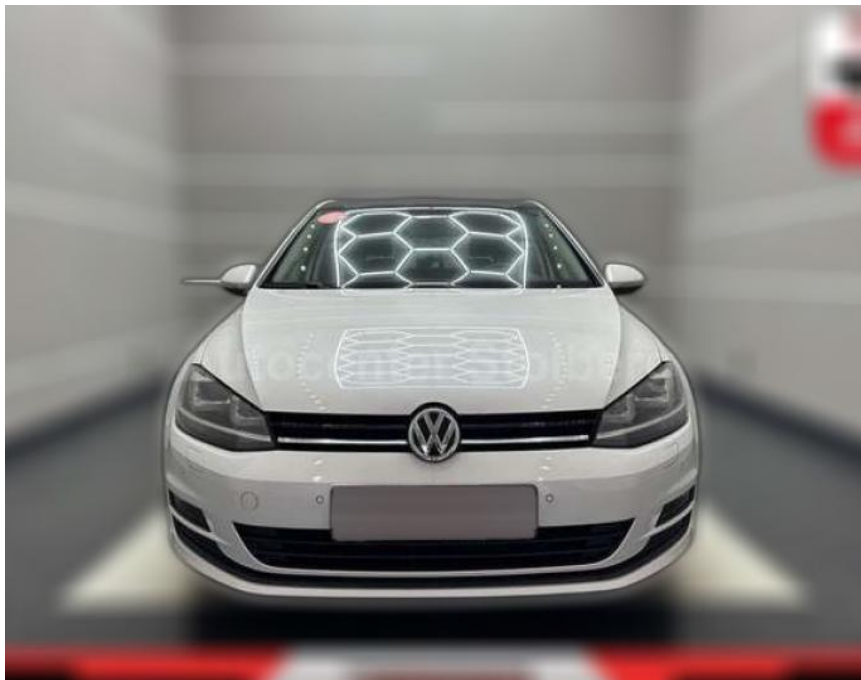

Ihr Ansprechpartner

Herr Karl Pohlmann
E-Mail: verkauf@ap-auto-pohlmann.de
Telefon: 05407 81550

Auto Pohlmann
Werner von Braun Str. 1 - 49134 Wallenhorst - Tel.: 05407 / 81550

Volkswagen Golf Cup BMT

AC15-62

Angebotsnr.:

Erstzulassung:	Kilometer:	Farbe:	Leistung:	Kraftstoffart:
01.08.2016	99.800	Weiß	110 kW / 150 PS	Benzin

PREIS
16.440 €

FINANZIERUNGSBEISPIEL

Laufzeit: 72 Monate   Anzahlung: 25 %
Basis-Finanzierung:*   Mtl. Rate:
Zielraten-Finanzierung:** **143 €**

* Basisfinanzierung: Anzahlung: 4.110 Euro, Laufzeit: 72 Monate, Nettodarlehen: 12.330 Euro, Gesamtbetrag: 19.396 Euro, Zinssätze: 7.71% Sollz. (gebunden), 7.99% eff.
** Zielratenfinanzierung: Anzahlung: 4.110 Euro, Laufzeit: 72 Monate, Nettodarlehen: 12.330 Euro, Zielrate: 9.042 Euro, Gesamtbetrag: 19.855 Euro, Zinssätze: 7.71% Sollz. (gebunden), 7.99% eff.,

Vermittlung für:
Repräsentatives Beispiel gem. § 17 Abs. 4 PAngV. Diese Finanzierungsangebote sind Beispiele. Gerne ermitteln wir für Sie Ihr individuelles Angebot.

Ausstattung

Sicherheit

- Anti-Blockiersystem ABS

Multimedia

- Radio

Weiteres

- Herzlich willkommen bei der Autocenter Stolberg GmbH
- Ihrem kompetenten Partner für hochwertige Gebrauchtwagen! Bei uns finden Sie eine sorgfältig ausgewählte Auswahl an Fahrzeugen unterschiedlicher Marken und Modelle
- die alle gründlich geprüft und zu attraktiven Konditionen angeboten werden Ihr Fahrzeughandel aus der Städteregion Aachen seit 1990. Garantie bis zu 60 Monate gegen Aufpreis möglich Inzahlungnahme zum marktgerechten Preis Finanzierung zu TOP Konditionen

- Radio/CD-Player
- MP3
- Bluetooth) Antennen-Diversity
- Multimediabuchse AUX-IN
- Bluetooth-Schnittstelle für Mobiltelefon Navigationsmodul Discover Media (für Audiosystem)
- Geschwindigkeits-Regelanlage (Tempomat)
- Geschwindigkeits-Begrenzeranlage
- Insassen-Schutzsystem proaktiv
- Fahrassistenten-System: Dynamische Fernlichtregulierung (Dynamic Light Assist) Fahrassistenten-System: Fahrprofilauswahl Lenkrad heizbar (Leder) mit Multifunktion und Schaltfunktion Mobiltelefon Schnittstelle Comfort (inkl. Bluetooth-/Audio-Schnittstelle)
- Multimediabuchse MEDIA-IN mit Adapterkabel iPod Panorama-Schiebedach elektrisch Raucher-Paket

- links Außenspiegel elektr. verstell- und heizbar Außenspiegel lackiert Blinkleuchte in Außenspiegel integriert Bremsassistent Chrom-Paket (1) Chromeinfassung Lichtschalter Chromeinfassung Fensterheberschalter / Spiegelverstellung Doppeltonhorn Durchladeeinrichtung (Mittelarmlehne hinten) Elektron. Differentialsperre (EDS) Elektron. Differentialsperre (XDS) Elektron. Stabilitäts-Programm (ESP) Fahrassistenten-System: Müdigkeitserkennung Fahrassistenten-System: Parklenkassistent (Park Assist) Einparkhilfe vorn und hinten Außenspiegel mit autom. Absenktfunktion
- rechts Fensterheber elektrisch vorn und hinten Fußmatten Textil Gepäckraumabdeckung / Rollo Getriebe 7-Gang - Doppelkupplungsgetriebe DSG

STÄNDIG ÜBER 15.000 FAHRZEUGE IM BESTAND!