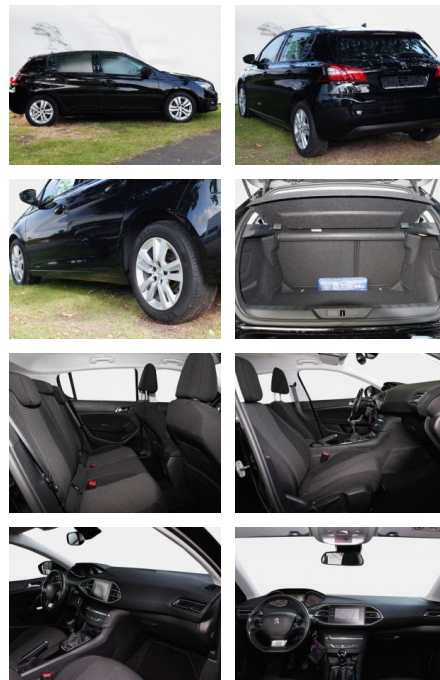

Auto Pohlmann
Werner von Braun Str. 1 - 49134 Wallenhorst - Tel.: 05407 / 81550

Ihr Ansprechpartner

Herr Karl Pohlmann
E-Mail: verkauf@ap-auto-pohlmann.de
Telefon: 05407 81550

Peugeot 308 Active Pure Tech 130

SD02-235 416644 **Angebotsnr.:**

Erstzulassung:	Kilometer:	Farbe:	Leistung:	Kraftstoffart:
26.01.2020	96.000	Diverse	96 kW / 131 PS	Benzin

PREIS
14.180 €

FINANZIERUNGSBEISPIEL

Laufzeit: 72 Monate   Anzahlung: 25 %
Basis-Finanzierung:*   Mtl. Rate:
Zielraten-Finanzierung:** **123 €**

* Basisfinanzierung: Anzahlung: 3.545 Euro, Laufzeit: 72 Monate, Nettodarlehen: 10.635 Euro, Gesamtbetrag: 16.729 Euro, Zinssätze: 7.71% Sollz. (gebunden), 7.99% eff.
** Zielratenfinanzierung: Anzahlung: 3.545 Euro, Laufzeit: 72 Monate, Nettodarlehen: 10.635 Euro, Zielrate: 7.799 Euro, Gesamtbetrag: 17.126 Euro, Zinssätze: 7.71% Sollz. (gebunden), 7.99% eff.,

Vermittlung für:
Repräsentatives Beispiel gem. § 17 Abs. 4 PAngV. Diese Finanzierungsangebote sind Beispiele. Gerne ermitteln wir für Sie Ihr individuelles Angebot.

Ausstattung

Sicherheit

- Reifendruckkontrollsystem

Multimedia

- USB

Komfort

- Berganfahrassistent
- Lederlenkrad

Weiteres

- Start Stop Automatik
- **Sonderausstattung:** * City-Paket Plus * Sicht-Paket * Einschaltautomatik für Fahrlicht * Scheibenwischer mit Regensensor * Innenspiegel mit Abblendautomatik * Mobile Online Dienste MirrorLink und AppinCar (Mirror Screen) * Rückfahrkamera mit 180° Umgebungsansicht * Metallic-Lackierung * Navigationssystem Plus * Peugeot

- ***Serienausstattung:** * Airbag Beifahrerseite abschaltbar * Airbag Fahrer-/Beifahrerseite * Anti-Blockier-System (ABS) * Anzeigeelemente mit Hintergrund schwarz * Audiosystem WIP Sound (Radio) * Audiobedienung am Lenkrad * Audiosystem mit 6 Lautsprecher * Freisprecheinrichtung Bluetooth * USB-Schnittstelle * Autom. Begleitfunktion der Beleuchtung (Coming Home
- Leaving Home) * Außenspiegel elektr. verstell- und heizbar * Außenspiegel Wagenfarbe * Blinkleuchte in Außenspiegel integriert * Bordcomputer * Bremsassistent * Drehzahlmesser * Einparkhilfe hinten * Elektr. Bremskraftverteilung * Elektron. Stabilitäts-Programm (ESP
- Bosch) * Fahrerassistenz-System:

- getrennt regelbar Fahrer-/Beifahrerseite * Kopf-Airbag-System * Kopfstützen hinten (3-fach) * Kopfstützen vorn verstellbar * Kühlergrill schwarz * Lendenwirbelstütze manuell verstellbar * Lenkrad (3-Speichen) * Lenkrad (Leder) * Lenksäule (Lenkrad) verstellbar * Leuchtweitenregelung elektrisch * LM-Felgen * Mittelarmlehne vorn * Modellpflege * Motor 1
- 2 Ltr. - 96 kW 12V e-THP / PureTech * Multifunktionsanzeige mit Touchscreen-Farbdisplay * Otto-Partikelfilter (GPF) * Reifen-Reparaturkit * Reifendruck-Kontrollsystem * Rücksitzbank klappbar 1/3-2/3 * Schadstoffarm nach Abgasnorm Euro 6d * Schalt-/Wählhebelgriff Chrom * Schaltpunktanzeige * SCR-System (AdBlue-Technologie) * Seitenairbag vorn

STÄNDIG ÜBER 15.000 FAHRZEUGE IM BESTAND!