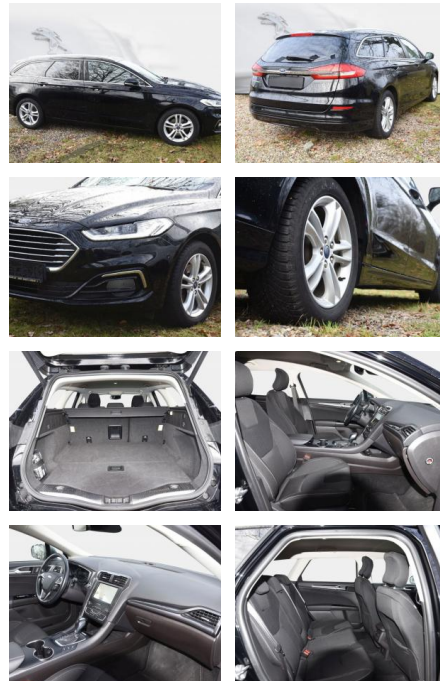

Ihr Ansprechpartner

Herr Karl Pohlmann
E-Mail: verkauf@ap-auto-pohlmann.de
Telefon: 05407 81550

Auto Pohlmann
Werner von Braun Str. 1 - 49134 Wallenhorst - Tel.: 05407 / 81550

Ford Mondeo Titanium

SD02-250 21688 Angebotsnr.:

Erstzulassung:	Kilometer:	Farbe:	Leistung:	Kraftstoffart:
27.12.2019	60.000	Diverse	121 kW / 165 PS	Benzin

PREIS
21.180 €

FINANZIERUNGSBEISPIEL

Laufzeit: 72 Monate   Anzahlung: 25 %
Basis-Finanzierung:*   Mtl. Rate:
Zielraten-Finanzierung:** **184 €**

* Basisfinanzierung: Anzahlung: 5.295 Euro, Laufzeit: 72 Monate, Nettodarlehen: 15.885 Euro, Gesamtbetrag: 24.988 Euro, Zinssätze: 7.71% Sollz. (gebunden), 7.99% eff.
** Zielratenfinanzierung: Anzahlung: 5.295 Euro, Laufzeit: 72 Monate, Nettodarlehen: 15.885 Euro, Zielrate: 11.649 Euro, Gesamtbetrag: 25.580 Euro, Zinssätze: 7.71% Sollz. (gebunden), 7.99% eff.,

Vermittlung für:
Repräsentatives Beispiel gem. § 17 Abs. 4 PAngV. Diese Finanzierungsangebote sind Beispiele. Gerne ermitteln wir für Sie Ihr individuelles Angebot.

Ausstattung

Sicherheit

- Notbremsassistent
- Reifendruckkontrollsystem
- Totwinkel-Assistent
- Spurhalteassistent

Multimedia

- USB
- Verkehrszeichenerkennung
- Sprachsteuerung
- Touchscreen

Komfort

- Berganfahrassistent
- Beheizbare Frontscheibe
- Elektrische Heckklappe
- Keyless Entry

Weiteres

- Schaltwippen
- Start Stop Automatik

- **Sonderausstattung:** * Adaptive Geschwindigkeitsregelanlage (Adaptive Cruise Control / ACC) * Nebelscheinwerfer mit Chromeinfassung * Geschwindigkeits-Begrenzeranlage * Fahrassistenten-System: Pre-Collision-System * Fahrassistenten-System: Auffahrwarnsystem * Fahrassistenten-System: Spurhalteassistent mit Müdigkeitserkennungs-Sensor * Scheinwerfer-Assistent mit Tag-/Nachtsensor * Fahrassistenten-System: Fernlichtassistent (Scheinwerfer mit Abblendautomatik) * Scheibenwischer mit Regensensor * Fahrassistenten-System: Verkehrsschildassistent * Business-Paket * Audio-Navigationssystem Ford SD (mit Ford SYNC) * Audiobedienung am Lenkrad * 9 Lautsprecher * Sprachsteuerung und Bluetooth-Schnittstelle * Vorrüstung

- **Serienausstattung:** * Ambiente-Beleuchtung (Multicolor-LED) * Anti-Blockier-System (ABS) * Antischlupfregelung (ASR) + ABS * Antriebsart: Frontantrieb * Audio-Navigationssystem Ford SD (mit Ford SYNC) * Audiobedienung am Lenkrad * 9 Lautsprecher * Sprachsteuerung und Bluetooth-Schnittstelle * Vorrüstung Mobiltelefon/Handy mit Bluetooth-/USB-Schnittstelle * Fahrassistenten-System: Sicherheitssystem SYNC mit automatischem Notruf * USB-Anschluss * Ford SYNC 3 mit Navigation * Außenspiegel elektr. anklappbar * Außenspiegel elektr. verstell- und heizbar * Außenspiegel Wagenfarbe * Blinkleuchte in Außenspiegel integriert * Coming-Home-Lichtfunktion * Scheinwerfer mit Begrüßungsfunktion * Scheinwerfer

STÄNDIG ÜBER 15.000 FAHRZEUGE IM BESTAND!