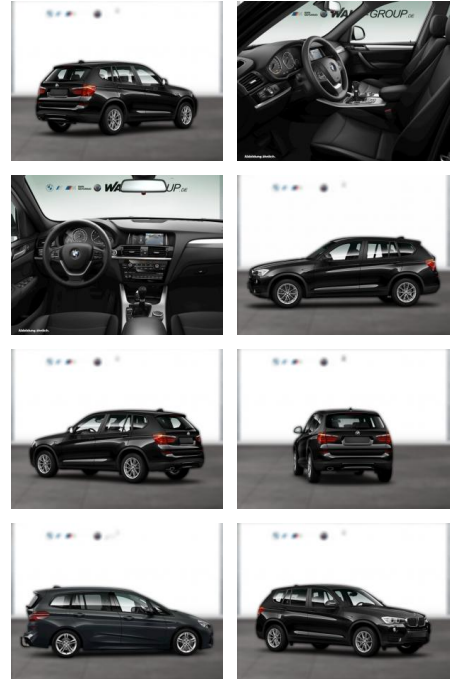

## BMW X3 xDrive20d NAVI PROF LEDER HUD RFK

WG05-155153 Angebotsnr.:

Erstzulassung:	Kilometer:	Farbe:	Leistung:	Kraftstoffart:
01.06.2016	74.700	Schwarz	140 kW / 190 PS	Diesel

**PREIS**  
**27.670 €**