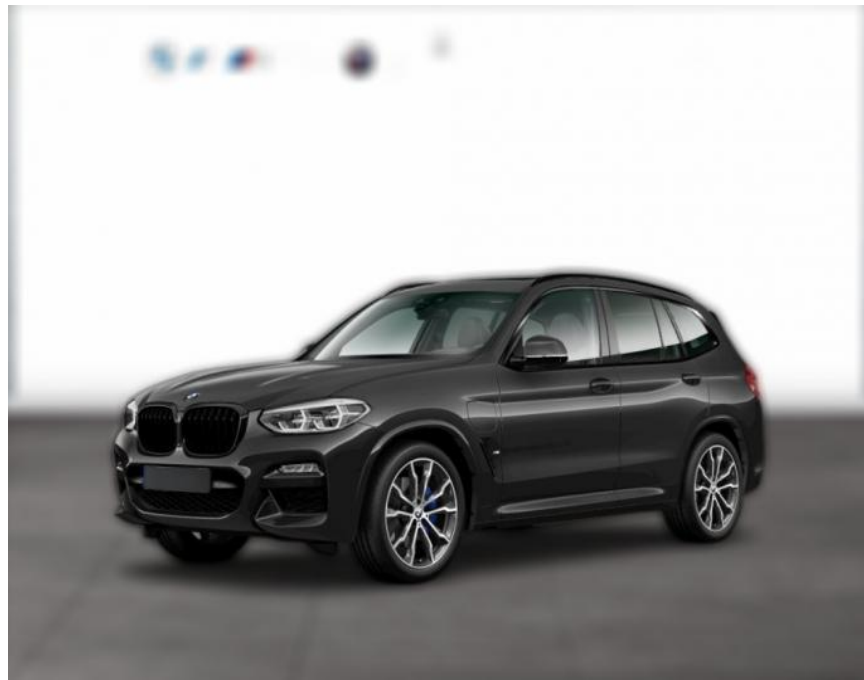

WG05-232460 Angebotsnr.:

| Erstzulassung: | Kilometer: | Farbe: | Leistung: | Kraftstoffart: |
|----------------|------------|--------|-----------------|----------------|
| 01.11.2021 | 77.100 | Grau | 210 kW / 286 PS | Diesel |