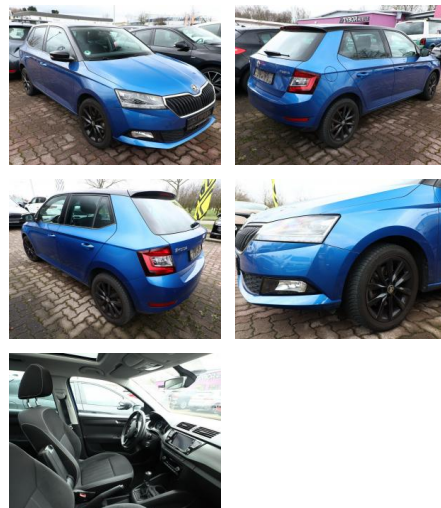

## Skoda Fabia 1.0 TSI 110 Style LED Pano Kam

AT27-GW-A139 **Angebotsnr.:**

Erstzulassung:	Kilometer:	Farbe:	Leistung:	Kraftstoffart:
27.09.2018	30.900	Blau	81 kW / 110 PS	Benzin

**PREIS**  
**14.200 €**